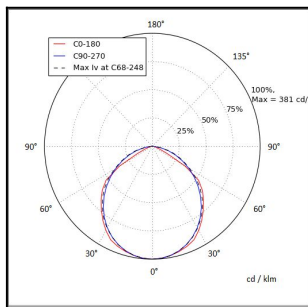

## TUOTETIEDOT

<b>Valovirta</b>	11500 lm
<b>Väriämpötila</b>	4000K
<b>Ottoteho</b>	79W
<b>lm/W</b>	146 lm/W
<b>MAcAdam</b>	3
<b>Värintoistoindeksi</b>	>80
<b>Optiikka</b>	Diffuusori 120°
<b>Häikäisysoojan materiaali</b>	PMMA
<b>Valonlähde</b>	LED
<b>AV/YV</b>	100 / 0 %
<b>Ta=C°</b>	45 C°
<b>Elinikä LxBy</b>	100.000h L80B50
<b>Jännite</b>	220/240V
<b>Ketjutettavuus</b>	3 x 2,5mm <sup>2</sup>
<b>Liitäntälaite</b>	Active Ahead
<b>Liitäntälaiteiden määrä</b>	1
<b>Johdonsuoja C10/C16</b>	16/26
<b>Johdonsuoja B10/B16</b>	9/15
<b>IP-luokka</b>	20
<b>Rungon materiaali</b>	Maalattu sä-si teräs
<b>Pituus</b>	1490 mm
<b>Leveys</b>	91 mm
<b>Korkeus</b>	59 mm
<b>Kiinnitysväli 90°</b>	1137 mm
<b>Kiinnitysväli 45°</b>	1377 mm
<b>Paino</b>	3,5 Kg