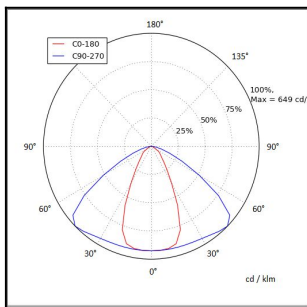

FELINEA 1500 11500LM 4K ACTIVE AHEAD LINSSI 60° AV 73W IP20 K RAL9003

Tuotekoodi: FLN150011344800

TUOTETIEDOT

| | |
|----------------------------------|------------------------|
| Valovirta | 11500 lm |
| Väriämpötila | 4000K |
| Ottoteho | 73W |
| lm/W | 158 lm/W |
| MAcAdam | 3 |
| Värintoistoindeksi | >80 |
| Optiikka | linssi 60° |
| Häikäisysoojan materiaali | PMMA |
| Valonlähde | LED |
| AV/YV | 100 / 0 % |
| Ta=C° | 45 C° |
| Elinikä LxBy | 100.000h L80B50 |
| Jännite | 220/240V |
| Ketjutettavuus | 3 x 2,5mm ² |
| Liitäntälaite | Active Ahead |
| Liitäntälaiteiden määrä | 1 |
| Johdonsuoja C10/C16 | 16/26 |
| Johdonsuoja B10/B16 | 9/15 |
| IP-luokka | 20 |
| Rungon materiaali | Maalattu sä-si teräs |
| Pituus | 1490 mm |
| Leveys | 91 mm |
| Korkeus | 59 mm |
| Kiinnitysväli 90° | 1137 mm |
| Kiinnitysväli 45° | 1377 mm |
| Paino | 3,5 Kg |