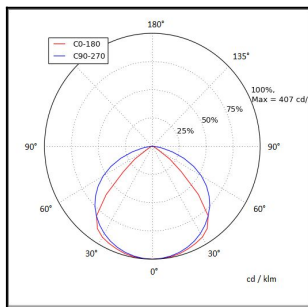

FELINEA 1500 11500LM 4K ACTIVE AHEAD LINSSI 90° AV 73W IP20 K RAL9003

Tuotekoodi: FLN150011344400

TUOTETIEDOT

Valovirta	11500 lm
Väriämpötila	4000K
Ottoteho	73W
lm/W	158 lm/W
MAcAdam	3
Värintoistoindeksi	>80
Optiikka	linssi 90°
Häikäisysoojan materiaali	PMMA
Valonlähde	LED
AV/YV	100 / 0 %
Ta=C°	45 C°
Elinikä LxBy	100.000h L80B50
Jännite	220/240V
Ketjutettavuus	3 x 2,5mm ²
Liitäntälaite	Active Ahead
Liitäntälaiteiden määrä	1
Johdonsuoja C10/C16	16/26
Johdonsuoja B10/B16	9/15
IP-luokka	20
Rungon materiaali	Maalattu sä-si teräs
Pituus	1490 mm
Leveys	91 mm
Korkeus	59 mm
Kiinnitysväli 90°	1137 mm
Kiinnitysväli 45°	1377 mm
Paino	3,5 Kg