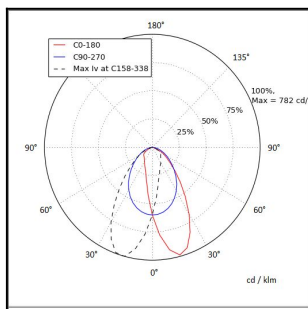

FELINEA 1500 11500LM 4K ACTIVE AHEAD LINSSI ASY AV 73W IP20 K RAL9003

Tuotekoodi: FLN150011344900

TUOTETIEDOT

Valovirta	11500 lm
Väriämpötila	4000K
Ottoteho	73W
lm/W	158 lm/W
MAcAdam	3
Värintoistoindeksi	>80
Optiikka	ASY
Häikäisysoojan materiaali	PMMA
Valonlähde	LED
AV/YV	100 / 0 %
Ta=C°	45 C°
Elinikä LxBy	100.000h L80B50
Jännite	220/240V
Ketjutettavuus	3 x 2,5mm ²
Liitäntälaite	Active Ahead
Liitäntälaiteiden määrä	1
Johdonsuoja C10/C16	16/26
Johdonsuoja B10/B16	9/15
IP-luokka	20
Rungon materiaali	Maalattu sä-si teräs
Pituus	1490 mm
Leveys	91 mm
Korkeus	59 mm
Kiinnitysväli 90°	1137 mm
Kiinnitysväli 45°	1377 mm
Paino	3,5 Kg