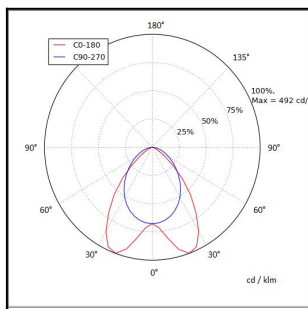

## TUOTETIEDOT

<b>Valovirta</b>	11500 lm
<b>Väriämpötila</b>	4000K
<b>Ottoteho</b>	73W
<b>lm/W</b>	158 lm/W
<b>MAcAdam</b>	3
<b>Värintoistoindeksi</b>	>80
<b>Optiikka</b>	DASY
<b>Häikäisysoojan materiaali</b>	PMMA
<b>Valonlähde</b>	LED
<b>AV/YV</b>	100 / 0 %
<b>Ta=C°</b>	45 C°
<b>Elinikä LxBy</b>	100.000h L80B50
<b>Jännite</b>	220/240V
<b>Ketjutettavuus</b>	3 x 2,5mm <sup>2</sup>
<b>Liitäntälaite</b>	Active Ahead
<b>Liitäntälaiteiden määrä</b>	1
<b>Johdonsuoja C10/C16</b>	16/26
<b>Johdonsuoja B10/B16</b>	9/15
<b>IP-luokka</b>	20
<b>Rungon materiaali</b>	Maalattu sä-si teräs
<b>Pituus</b>	1490 mm
<b>Leveys</b>	91 mm
<b>Korkeus</b>	59 mm
<b>Kiinnitysväli 90°</b>	1137 mm
<b>Kiinnitysväli 45°</b>	1377 mm
<b>Paino</b>	3,5 Kg