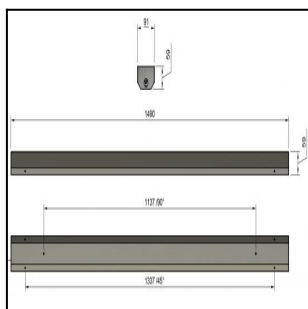

## TUOTETIEDOT

<b>Valovirta</b>	11500 lm
<b>Väriämpötila</b>	4000K
<b>Ottoteho</b>	73W
<b>lm/W</b>	158 lm/W
<b>MAcAdam</b>	3
<b>Värintoistoindeksi</b>	>80
<b>Optiikka</b>	linssi 60°
<b>Häikäisysoojan materiaali</b>	PMMA
<b>Valonlähde</b>	LED
<b>AV/YV</b>	100 / 0 %
<b>Ta=C°</b>	45 C°
<b>Elinikä LxBy</b>	100.000h L80B50
<b>Jännite</b>	220/240V
<b>Ketjutettavuus</b>	3 x 2,5mm <sup>2</sup> + 2 x 2,5mm <sup>2</sup> DALI
<b>Liitäntälaite</b>	DALI
<b>Liitäntälaiteiden määrä</b>	1
<b>Johdonsuoja C10/C16</b>	16/26
<b>Johdonsuoja B10/B16</b>	9/15
<b>IP-luokka</b>	20
<b>Rungon materiaali</b>	Maalattu sä-si teräs
<b>Pituus</b>	1490 mm
<b>Leveys</b>	91 mm
<b>Korkeus</b>	59 mm
<b>Kiinnitysväli 90°</b>	1137 mm
<b>Kiinnitysväli 45°</b>	1377 mm
<b>Paino</b>	3,5 Kg