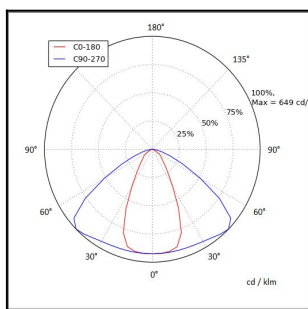

## TUOTETIEDOT

<b>Valovirta</b>	11500 lm
<b>Väriämpötila</b>	4000K
<b>Ottoteho</b>	73W
<b>lm/W</b>	158 lm/W
<b>MAcAdam</b>	3
<b>Värintoistoindeksi</b>	>80
<b>Optiikka</b>	linssi 60°
<b>Häikäisysoojan materiaali</b>	PMMA
<b>Valonlähde</b>	LED
<b>AV/YV</b>	100 / 0 %
<b>Ta=C°</b>	45 C°
<b>Elinikä LxBy</b>	100.000h L80B50
<b>Jännite</b>	220/240V
<b>Ketjutettavuus</b>	3 x 2,5mm <sup>2</sup> + 2 x 2,5mm <sup>2</sup> DALI
<b>Liitäntälaite</b>	DALI
<b>Liitäntälaiteiden määrä</b>	1
<b>Johdonsuoja C10/C16</b>	16/26
<b>Johdonsuoja B10/B16</b>	9/15
<b>IP-luokka</b>	20
<b>Rungon materiaali</b>	Maalattu sä-si teräs
<b>Pituus</b>	1490 mm
<b>Leveys</b>	91 mm
<b>Korkeus</b>	59 mm
<b>Kiinnitysväli 90°</b>	1137 mm
<b>Kiinnitysväli 45°</b>	1377 mm
<b>Paino</b>	3,5 Kg