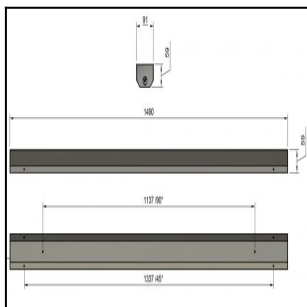

FELINEA 1500 11500LM 4K DALI LINSSI 90° AV 73W IP20 K RAL9003

Tuotekoodi: FLN150011342400

TUOTETIEDOT

Valovirta	11500 lm
Väriämpötila	4000K
Ottoteho	73W
lm/W	158 lm/W
MAcAdam	3
Värintoistoindeksi	>80
Optiikka	linssi 90°
Häikäisysoojan materiaali	PMMA
Valonlähde	LED
AV/YV	100 / 0 %
Ta=C°	45 C°
Elinikä LxBy	100.000h L80B50
Jännite	220/240V
Ketjutettavuus	3 x 2,5mm ² + 2 x 2,5mm ² DALI
Liitäntälaite	DALI
Liitäntälaiteiden määrä	1
Johdonsuoja C10/C16	16/26
Johdonsuoja B10/B16	9/15
IP-luokka	20
Rungon materiaali	Maalattu sä-si teräs
Pituus	1490 mm
Leveys	91 mm
Korkeus	59 mm
Kiinnitysväli 90°	1137 mm
Kiinnitysväli 45°	1377 mm
Paino	3,5 Kg