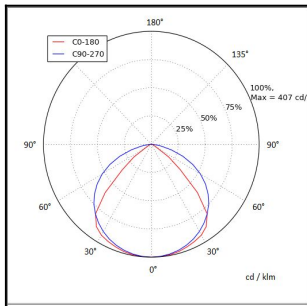

FELINEA 1500 11500LM 4K DALI LINSSI 90° AV 73W IP20 K RAL9003

Tuotekoodi: FLN150011342400

TUOTETIEDOT

Valovirta	11500 lm
Väriämpötila	4000K
Ottoteho	73W
lm/W	158 lm/W
MAcAdam	3
Värintoistoindeksi	>80
Optiikka	linssi 90°
Häikäisysoojan materiaali	PMMA
Valonlähde	LED
AV/YV	100 / 0 %
Ta=C°	45 C°
Elinikä LxBy	100.000h L80B50
Jännite	220/240V
Ketjutettavuus	3 x 2,5mm ² + 2 x 2,5mm ² DALI
Liitäntälaite	DALI
Liitäntälaiteiden määrä	1
Johdonsuoja C10/C16	16/26
Johdonsuoja B10/B16	9/15
IP-luokka	20
Rungon materiaali	Maalattu sä-si teräs
Pituus	1490 mm
Leveys	91 mm
Korkeus	59 mm
Kiinnitysväli 90°	1137 mm
Kiinnitysväli 45°	1377 mm
Paino	3,5 Kg