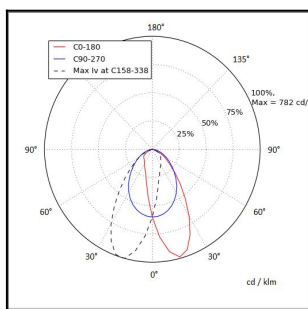

FELINEA 1500 11500LM 4K DALI LINSSI ASY AV 73W IP20 K RAL9003

Tuotekoodi: FLN150011342900

TUOTETIEDOT

Valovirta	11500 lm
Väriämpötila	4000K
Ottoteho	73W
lm/W	158 lm/W
MAcAdam	3
Värintoistoindeksi	>80
Optiikka	ASY
Häikäisysoojan materiaali	PMMA
Valonlähde	LED
AV/YV	100 / 0 %
Ta=C°	45 C°
Elinikä LxBy	100.000h L80B50
Jännite	220/240V
Ketjutettavuus	3 x 2,5mm ² + 2 x 2,5mm ² DALI
Liitäntälaite	DALI
Liitäntälaiteiden määrä	1
Johdonsuoja C10/C16	16/26
Johdonsuoja B10/B16	9/15
IP-luokka	20
Rungon materiaali	Maalattu sä-si teräs
Pituus	1490 mm
Leveys	91 mm
Korkeus	59 mm
Kiinnitysväli 90°	1137 mm
Kiinnitysväli 45°	1377 mm
Paino	3,5 Kg