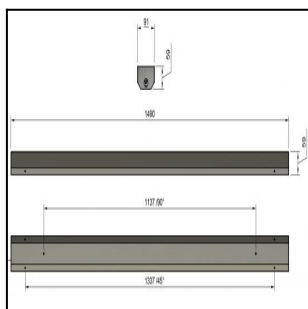

FELINEA 1500 11500LM 4K DALI LINSSI ASY AV 73W IP20 K RAL9003

Tuotekoodi: FLN150011342900

TUOTETIEDOT

Valovirta	11500 lm
Väriämpötila	4000K
Ottoteho	73W
lm/W	158 lm/W
MAcAdam	3
Värintoistoindeksi	>80
Optiikka	ASY
Häikäisysoojan materiaali	PMMA
Valonlähde	LED
AV/YV	100 / 0 %
Ta=C°	45 C°
Elinikä LxBy	100.000h L80B50
Jännite	220/240V
Ketjutettavuus	3 x 2,5mm ² + 2 x 2,5mm ² DALI
Liitäntälaite	DALI
Liitäntälaiteiden määrä	1
Johdonsuoja C10/C16	16/26
Johdonsuoja B10/B16	9/15
IP-luokka	20
Rungon materiaali	Maalattu sä-si teräs
Pituus	1490 mm
Leveys	91 mm
Korkeus	59 mm
Kiinnitysväli 90°	1137 mm
Kiinnitysväli 45°	1377 mm
Paino	3,5 Kg