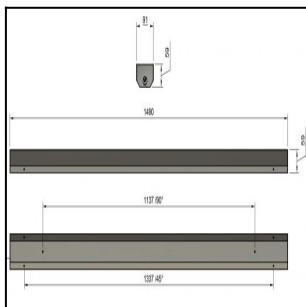

FELINEA 1500 11500LM 4K ON/OFF LINSSI 60° AV 73W IP20 K RAL9003

Tuotekoodi: FLN150011340800

TUOTETIEDOT

Valovirta	11500 lm
Väriämpötila	4000K
Ottoteho	73W
lm/W	158 lm/W
MAcAdam	3
Värintoistoindeksi	>80
Optiikka	linssi 60°
Häikäisysoojan materiaali	PMMA
Valonlähde	LED
AV/YV	100 / 0 %
Ta=C°	45 C°
Elinikä LxBy	100.000h L80B50
Jännite	220/240V
Ketjutettavuus	3 x 2,5mm ²
Liitäntälaite	on/off
Liitäntälaiteiden määrä	1
Johdonsuoja C10/C16	16/26
Johdonsuoja B10/B16	9/15
IP-luokka	20
Rungon materiaali	Maalattu sä-si teräs
Pituus	1490 mm
Leveys	91 mm
Korkeus	59 mm
Kiinnitysväli 90°	1137 mm
Kiinnitysväli 45°	1377 mm
Paino	3,5 Kg