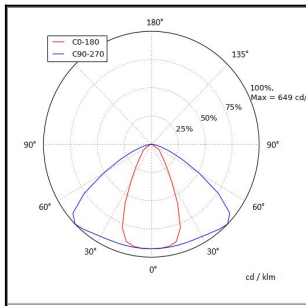

FELINEA 1500 11500LM 4K ON/OFF LINSSI 60° AV 73W IP20 K RAL9003

Tuotekoodi: FLN150011340800

TUOTETIEDOT

Valovirta	11500 lm
Väriämpötila	4000K
Ottoteho	73W
lm/W	158 lm/W
MAcAdam	3
Värintoistoindeksi	>80
Optiikka	linssi 60°
Häikäisysoojan materiaali	PMMA
Valonlähde	LED
AV/YV	100 / 0 %
Ta=C°	45 C°
Elinikä LxBy	100.000h L80B50
Jännite	220/240V
Ketjutettavuus	3 x 2,5mm ²
Liitäntälaite	on/off
Liitäntälaiteiden määrä	1
Johdonsuoja C10/C16	16/26
Johdonsuoja B10/B16	9/15
IP-luokka	20
Rungon materiaali	Maalattu sä-si teräs
Pituus	1490 mm
Leveys	91 mm
Korkeus	59 mm
Kiinnitysväli 90°	1137 mm
Kiinnitysväli 45°	1377 mm
Paino	3,5 Kg