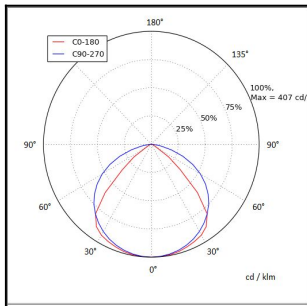

## TUOTETIEDOT

<b>Valovirta</b>	11500 lm
<b>Väriämpötila</b>	4000K
<b>Ottoteho</b>	73W
<b>lm/W</b>	158 lm/W
<b>MAcAdam</b>	3
<b>Värintoistoindeksi</b>	>80
<b>Optiikka</b>	linssi 90°
<b>Häikäisysoojan materiaali</b>	PMMA
<b>Valonlähde</b>	LED
<b>AV/YV</b>	100 / 0 %
<b>Ta=C°</b>	45 C°
<b>Elinikä LxBy</b>	100.000h L80B50
<b>Jännite</b>	220/240V
<b>Ketjutettavuus</b>	3 x 2,5mm <sup>2</sup>
<b>Liitäntälaite</b>	on/off
<b>Liitäntälaiteiden määrä</b>	1
<b>Johdonsuoja C10/C16</b>	16/26
<b>Johdonsuoja B10/B16</b>	9/15
<b>IP-luokka</b>	20
<b>Rungon materiaali</b>	Maalattu sä-si teräs
<b>Pituus</b>	1490 mm
<b>Leveys</b>	91 mm
<b>Korkeus</b>	59 mm
<b>Kiinnitysväli 90°</b>	1137 mm
<b>Kiinnitysväli 45°</b>	1377 mm
<b>Paino</b>	3,5 Kg