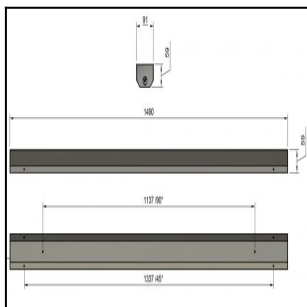

## TUOTETIEDOT

<b>Valovirta</b>	11500 lm
<b>Väriämpötila</b>	4000K
<b>Ottoteho</b>	73W
<b>lm/W</b>	158 lm/W
<b>MAcAdam</b>	3
<b>Värintoistoindeksi</b>	>80
<b>Optiikka</b>	linssi 90°
<b>Häikäisysoojan materiaali</b>	PMMA
<b>Valonlähde</b>	LED
<b>AV/YV</b>	100 / 0 %
<b>Ta=C°</b>	45 C°
<b>Elinikä LxBy</b>	100.000h L80B50
<b>Jännite</b>	220/240V
<b>Ketjutettavuus</b>	3 x 2,5mm <sup>2</sup>
<b>Liitäntälaite</b>	on/off
<b>Liitäntälaiteiden määrä</b>	1
<b>Johdonsuoja C10/C16</b>	16/26
<b>Johdonsuoja B10/B16</b>	9/15
<b>IP-luokka</b>	20
<b>Rungon materiaali</b>	Maalattu sä-si teräs
<b>Pituus</b>	1490 mm
<b>Leveys</b>	91 mm
<b>Korkeus</b>	59 mm
<b>Kiinnitysväli 90°</b>	1137 mm
<b>Kiinnitysväli 45°</b>	1377 mm
<b>Paino</b>	3,5 Kg