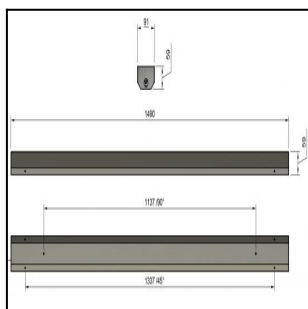

## TUOTETIEDOT

<b>Valovirta</b>	11500 lm
<b>Väriämpötila</b>	4000K
<b>Ottoteho</b>	73W
<b>lm/W</b>	158 lm/W
<b>MAcAdam</b>	3
<b>Värintoistoindeksi</b>	>80
<b>Optiikka</b>	DASY
<b>Häikäisysoojan materiaali</b>	PMMA
<b>Valonlähde</b>	LED
<b>AV/YV</b>	100 / 0 %
<b>Ta=C°</b>	45 C°
<b>Elinikä LxBy</b>	100.000h L80B50
<b>Jännite</b>	220/240V
<b>Ketjutettavuus</b>	3 x 2,5mm <sup>2</sup>
<b>Liitäntälaite</b>	on/off
<b>Liitäntälaiteiden määrä</b>	1
<b>Johdonsuoja C10/C16</b>	16/26
<b>Johdonsuoja B10/B16</b>	9/15
<b>IP-luokka</b>	20
<b>Rungon materiaali</b>	Maalattu sä-si teräs
<b>Pituus</b>	1490 mm
<b>Leveys</b>	91 mm
<b>Korkeus</b>	59 mm
<b>Kiinnitysväli 90°</b>	1137 mm
<b>Kiinnitysväli 45°</b>	1377 mm
<b>Paino</b>	3,5 Kg