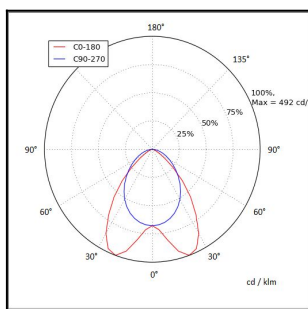

## TUOTETIEDOT

<b>Valovirta</b>	11500 lm
<b>Väriämpötila</b>	4000K
<b>Ottoteho</b>	73W
<b>lm/W</b>	158 lm/W
<b>MAcAdam</b>	3
<b>Värintoistoindeksi</b>	>80
<b>Optiikka</b>	DASY
<b>Häikäisysoojan materiaali</b>	PMMA
<b>Valonlähde</b>	LED
<b>AV/YV</b>	100 / 0 %
<b>Ta=C°</b>	45 C°
<b>Elinikä LxBy</b>	100.000h L80B50
<b>Jännite</b>	220/240V
<b>Ketjutettavuus</b>	3 x 2,5mm <sup>2</sup>
<b>Liitäntälaite</b>	on/off
<b>Liitäntälaiteiden määrä</b>	1
<b>Johdonsuoja C10/C16</b>	16/26
<b>Johdonsuoja B10/B16</b>	9/15
<b>IP-luokka</b>	20
<b>Rungon materiaali</b>	Maalattu sä-si teräs
<b>Pituus</b>	1490 mm
<b>Leveys</b>	91 mm
<b>Korkeus</b>	59 mm
<b>Kiinnitysväli 90°</b>	1137 mm
<b>Kiinnitysväli 45°</b>	1377 mm
<b>Paino</b>	3,5 Kg