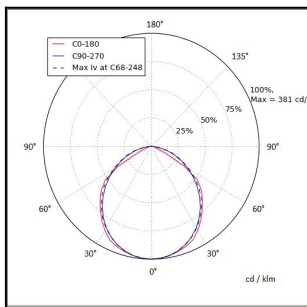

FELINEA 1500 5900LM 4K ACTIVE AHEAD DIFF. 120° AV 43W IP20 K RAL9003

Tuotekoodi: FLN150059244500

TUOTETIEDOT

Valovirta	5900 lm
Väriämpötila	4000K
Ottoteho	43W
lm/W	137 lm/W
MAcAdam	3
Värintoistoindeksi	>80
Optiikka	Diffuusori 120°
Häikäisysoojan materiaali	PMMA
Valonlähde	LED
AV/YV	100 / 0 %
Ta=C°	45 C°
Elinikä LxBy	100.000h L80B50
Jännite	220/240V
Ketjutettavuus	3 x 2,5mm ²
Liitäntälaite	Active Ahead
Liitäntälaiteiden määrä	1
Johdonsuoja C10/C16	22/36
Johdonsuoja B10/B16	13/21
IP-luokka	20
Rungon materiaali	Maalattu sä-si teräs
Pituus	1490 mm
Leveys	91 mm
Korkeus	59 mm
Kiinnitysväli 90°	1137 mm
Kiinnitysväli 45°	1377 mm
Paino	3,5 Kg