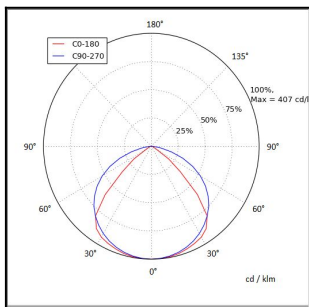

FELINEA 1500 5900LM 4K ACTIVE AHEAD LINSSI 90° AV 39W IP20 K RAL9003

Tuotekoodi: FLN150059244400

TUOTETIEDOT

Valovirta	5900 lm
Väriämpötila	4000K
Ottoteho	39W
lm/W	151 lm/W
MAcAdam	3
Värintoistoindeksi	>80
Optiikka	linssi 90°
Häikäisysoojan materiaali	PMMA
Valonlähde	LED
AV/YV	100 / 0 %
Ta=C°	45 C°
Elinikä LxBy	100.000h L80B50
Jännite	220/240V
Ketjutettavuus	3 x 2,5mm ² + 2 x 2,5mm ² DALI
Liitäntälaite	Active Ahead
Liitäntälaiteiden määrä	1
Johdonsuoja C10/C16	35/57
Johdonsuoja B10/B16	21/34
IP-luokka	20
Rungon materiaali	Maalattu sä-si teräs
Pituus	1490 mm
Leveys	91 mm
Korkeus	59 mm
Kiinnitysväli 90°	1137 mm
Kiinnitysväli 45°	1377 mm
Paino	3,5 Kg