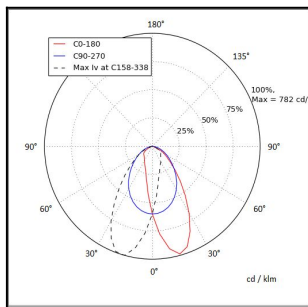

FELINEA 1500 5900LM 4K ACTIVE AHEAD LINSSI ASY AV 39W IP20 K RAL9003

Tuotekoodi: FLN150059244900

TUOTETIEDOT

Valovirta	5900 lm
Väriämpötila	4000K
Ottoteho	39W
lm/W	151 lm/W
MAcAdam	3
Värintoistoindeksi	>80
Optiikka	ASY
Häikäisysoojan materiaali	PMMA
Valonlähde	LED
AV/YV	100 / 0 %
Ta=C°	45 C°
Elinikä LxBy	100.000h L80B50
Jännite	220/240V
Ketjutettavuus	3 x 2,5mm ²
Liitäntälaite	Active Ahead
Liitäntälaiteiden määrä	1
Johdonsuoja C10/C16	35/57
Johdonsuoja B10/B16	21/34
IP-luokka	20
Rungon materiaali	Maalattu sä-si teräs
Pituus	1490 mm
Leveys	91 mm
Korkeus	59 mm
Kiinnitysväli 90°	1137 mm
Kiinnitysväli 45°	1377 mm
Paino	3,5 Kg