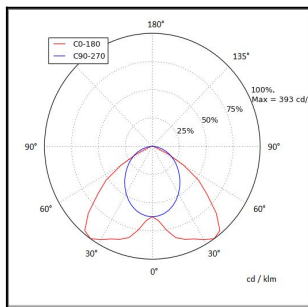

FELINEA 1500 5900LM 4K ACTIVE AHEAD LINSSI BTW AV 39W IP20 K RAL9003

Tuotekoodi: FLN150059244B00

TUOTETIEDOT

Valovirta	5900 lm
Väriämpötila	4000K
Ottoteho	39W
lm/W	151 lm/W
MAcAdam	3
Värintoistoindeksi	>80
Optiikka	Batwing
Häikäisysoojan materiaali	PMMA
Valonlähde	LED
AV/YV	100 / 0 %
Ta=C°	45 C°
Elinikä LxBy	100.000h L80B50
Jännite	220/240V
Ketjutettavuus	3 x 2,5mm ²
Liitäntälaite	Active Ahead
Liitäntälaiteiden määrä	1
Johdonsuoja C10/C16	35/57
Johdonsuoja B10/B16	21/34
IP-luokka	20
Rungon materiaali	Maalattu sä-si teräs
Pituus	1490 mm
Leveys	91 mm
Korkeus	59 mm
Kiinnitysväli 90°	1137 mm
Kiinnitysväli 45°	1377 mm
Paino	3,5 Kg