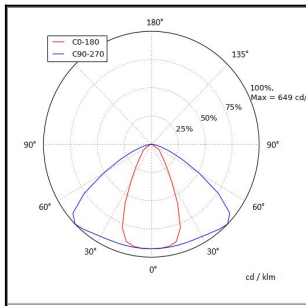

FELINEA 1500 5900LM 4K DALI LINSSI 60° AV 39W IP20 K RAL9003

Tuotekoodi: FLN150059242800

TUOTETIEDOT

Valovirta	5900 lm
Väriämpötila	4000K
Ottoteho	39W
lm/W	151 lm/W
MAcAdam	3
Värintoistoindeksi	>80
Optiikka	linssi 60°
Häikäisysoojan materiaali	PMMA
Valonlähde	LED
AV/YV	100 / 0 %
Ta=C°	45 C°
Elinikä LxBy	100.000h L80B50
Jännite	220/240V
Ketjutettavuus	3 x 2,5mm ² + 2 x 2,5mm ² DALI
Liitäntälaite	DALI
Liitäntälaiteiden määrä	1
Johdonsuoja C10/C16	35/57
Johdonsuoja B10/B16	21/34
IP-luokka	20
Rungon materiaali	Maalattu sä-si teräs
Pituus	1490 mm
Leveys	91 mm
Korkeus	59 mm
Kiinnitysväli 90°	1137 mm
Kiinnitysväli 45°	1377 mm
Paino	3,5 Kg