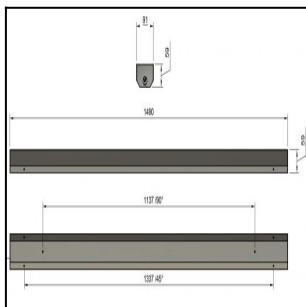

FELINEA 1500 5900LM 4K DALI LINSSI 60° AV 39W IP20 K RAL9003

Tuotekoodi: FLN150059242800

TUOTETIEDOT

Valovirta	5900 lm
Väriämpötila	4000K
Ottoteho	39W
lm/W	151 lm/W
MAcAdam	3
Värintoistoindeksi	>80
Optiikka	linssi 60°
Häikäisysoojan materiaali	PMMA
Valonlähde	LED
AV/YV	100 / 0 %
Ta=C°	45 C°
Elinikä LxBy	100.000h L80B50
Jännite	220/240V
Ketjutettavuus	3 x 2,5mm ² + 2 x 2,5mm ² DALI
Liitäntälaite	DALI
Liitäntälaiteiden määrä	1
Johdonsuoja C10/C16	35/57
Johdonsuoja B10/B16	21/34
IP-luokka	20
Rungon materiaali	Maalattu sä-si teräs
Pituus	1490 mm
Leveys	91 mm
Korkeus	59 mm
Kiinnitysväli 90°	1137 mm
Kiinnitysväli 45°	1377 mm
Paino	3,5 Kg