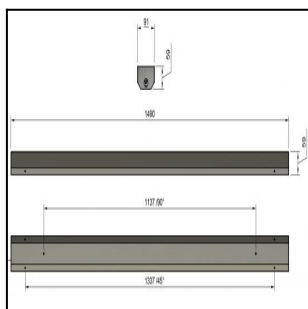

FELINEA 1500 5900LM 4K DALI LINSSI 90° AV 39W IP20 K RAL9003

Tuotekoodi: FLN150059242400

TUOTETIEDOT

Valovirta	5900 lm
Väriämpötila	4000K
Ottoteho	39W
lm/W	151 lm/W
MAcAdam	3
Värintoistoindeksi	>80
Optiikka	linssi 90°
Häikäisysoojan materiaali	PMMA
Valonlähde	LED
AV/YV	100 / 0 %
Ta=C°	45 C°
Elinikä LxBy	100.000h L80B50
Jännite	220/240V
Ketjutettavuus	3 x 2,5mm ² + 2 x 2,5mm ² DALI
Liitäntälaite	DALI
Liitäntälaiteiden määrä	1
Johdonsuoja C10/C16	35/57
Johdonsuoja B10/B16	21/34
IP-luokka	20
Rungon materiaali	Maalattu sä-si teräs
Pituus	1490 mm
Leveys	91 mm
Korkeus	59 mm
Kiinnitysväli 90°	1137 mm
Kiinnitysväli 45°	1377 mm
Paino	3,5 Kg