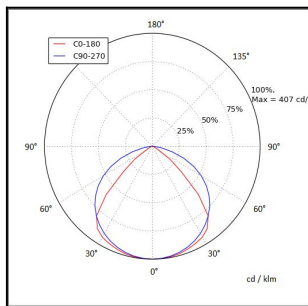

FELINEA 1500 5900LM 4K DALI LINSSI 90° AV 39W IP20 K RAL9003

Tuotekoodi: FLN150059242400

TUOTETIEDOT

Valovirta	5900 lm
Väriämpötila	4000K
Ottoteho	39W
lm/W	151 lm/W
MAcAdam	3
Värintoistoindeksi	>80
Optiikka	linssi 90°
Häikäisysoojan materiaali	PMMA
Valonlähde	LED
AV/YV	100 / 0 %
Ta=C°	45 C°
Elinikä LxBy	100.000h L80B50
Jännite	220/240V
Ketjutettavuus	3 x 2,5mm ² + 2 x 2,5mm ² DALI
Liitäntälaite	DALI
Liitäntälaiteiden määrä	1
Johdonsuoja C10/C16	35/57
Johdonsuoja B10/B16	21/34
IP-luokka	20
Rungon materiaali	Maalattu sä-si teräs
Pituus	1490 mm
Leveys	91 mm
Korkeus	59 mm
Kiinnitysväli 90°	1137 mm
Kiinnitysväli 45°	1377 mm
Paino	3,5 Kg