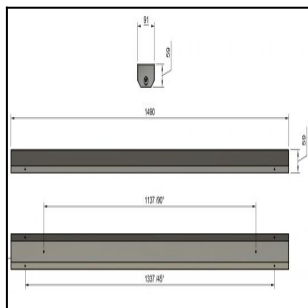

FELINEA 1500 5900LM 4K DALI LINSSI ASY AV 39W IP20 K RAL9003

Tuotekoodi: FLN150059242900

TUOTETIEDOT

Valovirta	5900 lm
Väriämpötila	4000K
Ottoteho	39W
lm/W	151 lm/W
MAcAdam	3
Värintoistoindeksi	>80
Optiikka	ASY
Häikäisysoojan materiaali	PMMA
Valonlähde	LED
AV/YV	100 / 0 %
Ta=C°	45 C°
Elinikä LxBy	100.000h L80B50
Jännite	220/240V
Ketjutettavuus	3 x 2,5mm ² + 2 x 2,5mm ² DALI
Liitäntälaite	DALI
Liitäntälaiteiden määrä	1
Johdonsuoja C10/C16	35/57
Johdonsuoja B10/B16	21/34
IP-luokka	20
Rungon materiaali	Maalattu sä-si teräs
Pituus	1490 mm
Leveys	91 mm
Korkeus	59 mm
Kiinnitysväli 90°	1137 mm
Kiinnitysväli 45°	1377 mm
Paino	3,5 Kg