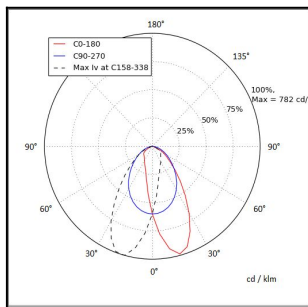

FELINEA 1500 5900LM 4K DALI LINSSI ASY AV 39W IP20 K RAL9003

Tuotekoodi: FLN150059242900

TUOTETIEDOT

Valovirta	5900 lm
Väriämpötila	4000K
Ottoteho	39W
lm/W	151 lm/W
MAcAdam	3
Värintoistoindeksi	>80
Optiikka	ASY
Häikäisysoojan materiaali	PMMA
Valonlähde	LED
AV/YV	100 / 0 %
Ta=C°	45 C°
Elinikä LxBy	100.000h L80B50
Jännite	220/240V
Ketjutettavuus	3 x 2,5mm ² + 2 x 2,5mm ² DALI
Liitäntälaite	DALI
Liitäntälaiteiden määrä	1
Johdonsuoja C10/C16	35/57
Johdonsuoja B10/B16	21/34
IP-luokka	20
Rungon materiaali	Maalattu sä-si teräs
Pituus	1490 mm
Leveys	91 mm
Korkeus	59 mm
Kiinnitysväli 90°	1137 mm
Kiinnitysväli 45°	1377 mm
Paino	3,5 Kg