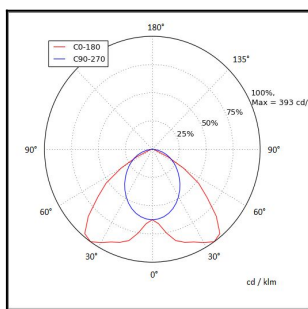

FELINEA 1500 5900LM 4K DALI LINSSI BTW AV 39W IP20 K RAL9003

Tuotekoodi: FLN150059242B00

TUOTETIEDOT

Valovirta	5900 lm
Väriämpötila	4000K
Ottoteho	39W
lm/W	151 lm/W
MAcAdam	3
Värintoistoindeksi	>80
Optiikka	Batwing
Häikäisysojan materiaali	PMMA
Valonlähde	LED
AV/YV	100 / 0 %
Ta=C°	45 C°
Elinikä LxBy	100.000h L80B50
Jännite	220/240V
Ketjutettavuus	3 x 2,5mm ² + 2 x 2,5mm ² DALI
Liitäntälaite	DALI
Liitäntälaiteiden määrä	1
Johdonsuoja C10/C16	32/53
Johdonsuoja B10/B16	19/31
IP-luokka	20
Rungon materiaali	Maalattu sä-si teräs
Pituus	1490 mm
Leveys	91 mm
Korkeus	59 mm
Kiinnitysväli 90°	1137 mm
Kiinnitysväli 45°	1377 mm
Paino	3,5 Kg