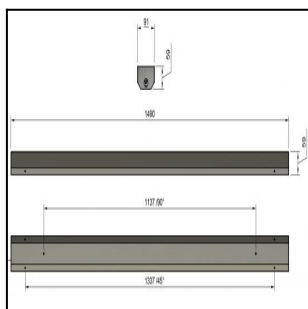

FELINEA 1500 5900LM 4K DALI LINSSI BTW AV 39W IP20 K RAL9003

Tuotekoodi: FLN150059242B00

TUOTETIEDOT

Valovirta	5900 lm
Väriämpötila	4000K
Ottoteho	39W
lm/W	151 lm/W
MAcAdam	3
Värintoistoindeksi	>80
Optiikka	Batwing
Häikäisysojan materiaali	PMMA
Valonlähde	LED
AV/YV	100 / 0 %
Ta=C°	45 C°
Elinikä LxBy	100.000h L80B50
Jännite	220/240V
Ketjutettavuus	3 x 2,5mm ² + 2 x 2,5mm ² DALI
Liitäntälaite	DALI
Liitäntälaiteiden määrä	1
Johdonsuoja C10/C16	32/53
Johdonsuoja B10/B16	19/31
IP-luokka	20
Rungon materiaali	Maalattu sä-si teräs
Pituus	1490 mm
Leveys	91 mm
Korkeus	59 mm
Kiinnitysväli 90°	1137 mm
Kiinnitysväli 45°	1377 mm
Paino	3,5 Kg