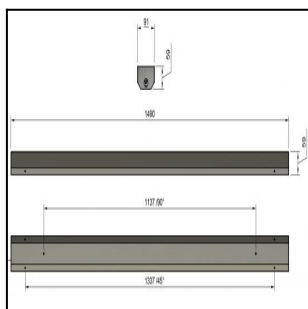

## TUOTETIEDOT

<b>Valovirta</b>	5900 lm
<b>Väriämpötila</b>	4000K
<b>Ottoteho</b>	39W
<b>lm/W</b>	151 lm/W
<b>MAcAdam</b>	3
<b>Värintoistoindeksi</b>	>80
<b>Optiikka</b>	DASY
<b>Häikäisysoojan materiaali</b>	PMMA
<b>Valonlähde</b>	LED
<b>AV/YV</b>	100 / 0 %
<b>Ta=C°</b>	45 C°
<b>Elinikä LxBy</b>	100.000h L80B50
<b>Jännite</b>	220/240V
<b>Ketjutettavuus</b>	3 x 2,5mm <sup>2</sup> + 2 x 2,5mm <sup>2</sup> DALI
<b>Liitäntälaite</b>	DALI
<b>Liitäntälaiteiden määrä</b>	1
<b>Johdonsuoja C10/C16</b>	35/57
<b>Johdonsuoja B10/B16</b>	21/34
<b>IP-luokka</b>	20
<b>Rungon materiaali</b>	Maalattu sä-si teräs
<b>Pituus</b>	1490 mm
<b>Leveys</b>	91 mm
<b>Korkeus</b>	59 mm
<b>Kiinnitysväli 90°</b>	1137 mm
<b>Kiinnitysväli 45°</b>	1377 mm
<b>Paino</b>	3,5 Kg