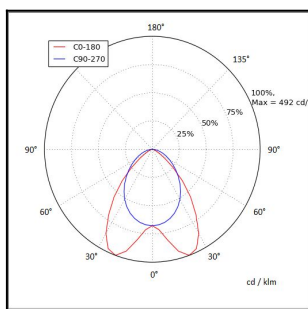

## TUOTETIEDOT

<b>Valovirta</b>	5900 lm
<b>Väriämpötila</b>	4000K
<b>Ottoteho</b>	39W
<b>lm/W</b>	151 lm/W
<b>MAcAdam</b>	3
<b>Värintoistoindeksi</b>	>80
<b>Optiikka</b>	DASY
<b>Häikäisysoojan materiaali</b>	PMMA
<b>Valonlähde</b>	LED
<b>AV/YV</b>	100 / 0 %
<b>Ta=C°</b>	45 C°
<b>Elinikä LxBy</b>	100.000h L80B50
<b>Jännite</b>	220/240V
<b>Ketjutettavuus</b>	3 x 2,5mm <sup>2</sup> + 2 x 2,5mm <sup>2</sup> DALI
<b>Liitäntälaite</b>	DALI
<b>Liitäntälaiteiden määrä</b>	1
<b>Johdonsuoja C10/C16</b>	35/57
<b>Johdonsuoja B10/B16</b>	21/34
<b>IP-luokka</b>	20
<b>Rungon materiaali</b>	Maalattu sä-si teräs
<b>Pituus</b>	1490 mm
<b>Leveys</b>	91 mm
<b>Korkeus</b>	59 mm
<b>Kiinnitysväli 90°</b>	1137 mm
<b>Kiinnitysväli 45°</b>	1377 mm
<b>Paino</b>	3,5 Kg