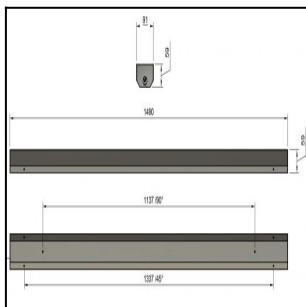

## TUOTETIEDOT

<b>Valovirta</b>	5900 lm
<b>lm/W</b>	137 lm/W
<b>Väriämpötila</b>	4000K
<b>Ottoteho</b>	43W
<b>MAcAdam</b>	3
<b>Värintoistoindeksi</b>	>80
<b>Optiikka</b>	Diffuusori 120°
<b>Häikäisysojan materiaali</b>	PMMA
<b>Valonlähde</b>	LED
<b>AV/YV</b>	100 / 0 %
<b>Ta=C°</b>	45 C°
<b>Elinikä LxBy</b>	100.000h L80B50
<b>Jännite</b>	220/240V
<b>Ketjutettavuus</b>	3 x 2,5mm <sup>2</sup>
<b>Liitäntälaite</b>	on/off
<b>Liitäntälaiteiden määrä</b>	1
<b>Johdonsuoja C10/C16</b>	22/36
<b>Johdonsuoja B10/B16</b>	13/21
<b>IP-luokka</b>	20
<b>Rungon materiaali</b>	Maalattu sä-si teräs
<b>Pituus</b>	1490 mm
<b>Leveys</b>	91 mm
<b>Korkeus</b>	59 mm
<b>Kiinnitysväli 90°</b>	1137 mm
<b>Kiinnitysväli 45°</b>	1377 mm
<b>Paino</b>	3,5 Kg