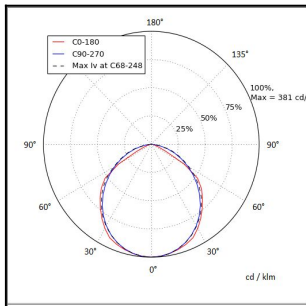

## TUOTETIEDOT

<b>Valovirta</b>	5900 lm
<b>lm/W</b>	137 lm/W
<b>Väriämpötila</b>	4000K
<b>Ottoteho</b>	43W
<b>MAcAdam</b>	3
<b>Värintoistoindeksi</b>	>80
<b>Optiikka</b>	Diffuusori 120°
<b>Häikäisysojan materiaali</b>	PMMA
<b>Valonlähde</b>	LED
<b>AV/YV</b>	100 / 0 %
<b>Ta=C°</b>	45 C°
<b>Elinikä LxBy</b>	100.000h L80B50
<b>Jännite</b>	220/240V
<b>Ketjutettavuus</b>	3 x 2,5mm <sup>2</sup>
<b>Liitäntälaite</b>	on/off
<b>Liitäntälaiteiden määrä</b>	1
<b>Johdonsuoja C10/C16</b>	22/36
<b>Johdonsuoja B10/B16</b>	13/21
<b>IP-luokka</b>	20
<b>Rungon materiaali</b>	Maalattu sä-si teräs
<b>Pituus</b>	1490 mm
<b>Leveys</b>	91 mm
<b>Korkeus</b>	59 mm
<b>Kiinnitysväli 90°</b>	1137 mm
<b>Kiinnitysväli 45°</b>	1377 mm
<b>Paino</b>	3,5 Kg