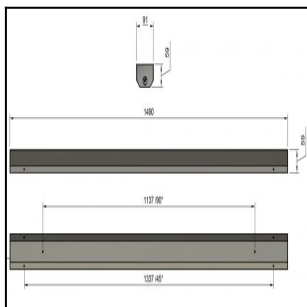

FELINEA 1500 5900LM 4K ON/OFF LINSSI 60° AV 39W IP20 K RAL9003

Tuotekoodi: FLN150059240800

TUOTETIEDOT

Valovirta	5900 lm
Väriämpötila	4000K
Ottoteho	39W
lm/W	151 lm/W
MAcAdam	3
Värintoistoindeksi	>80
Optiikka	linssi 60°
Häikäisysoojan materiaali	PMMA
Valonlähde	LED
AV/YV	100 / 0 %
Ta=C°	45 C°
Elinikä LxBy	100.000h L80B50
Jännite	220/240V
Ketjutettavuus	3 x 2,5mm ²
Liitäntälaite	on/off
Liitäntälaiteiden määrä	1
Johdonsuoja C10/C16	35/57
Johdonsuoja B10/B16	21/34
IP-luokka	20
Rungon materiaali	Maalattu sä-si teräs
Pituus	1490 mm
Leveys	91 mm
Korkeus	59 mm
Kiinnitysväli 90°	1137 mm
Kiinnitysväli 45°	1377 mm
Paino	3,5 Kg