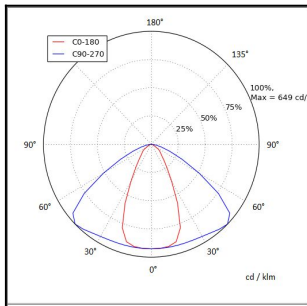

FELINEA 1500 5900LM 4K ON/OFF LINSSI 60° AV 39W IP20 K RAL9003

Tuotekoodi: FLN150059240800

TUOTETIEDOT

Valovirta	5900 lm
Väriämpötila	4000K
Ottoteho	39W
lm/W	151 lm/W
MAcAdam	3
Värintoistoindeksi	>80
Optiikka	linssi 60°
Häikäisysoojan materiaali	PMMA
Valonlähde	LED
AV/YV	100 / 0 %
Ta=C°	45 C°
Elinikä LxBy	100.000h L80B50
Jännite	220/240V
Ketjutettavuus	3 x 2,5mm ²
Liitäntälaite	on/off
Liitäntälaiteiden määrä	1
Johdonsuoja C10/C16	35/57
Johdonsuoja B10/B16	21/34
IP-luokka	20
Rungon materiaali	Maalattu sä-si teräs
Pituus	1490 mm
Leveys	91 mm
Korkeus	59 mm
Kiinnitysväli 90°	1137 mm
Kiinnitysväli 45°	1377 mm
Paino	3,5 Kg