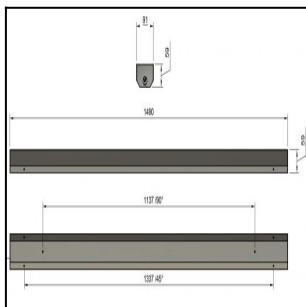

FELINEA 1500 5900LM 4K ON/OFF LINSSI 90° AV 39W IP20 K RAL9003

Tuotekoodi: FLN150059240400

TUOTETIEDOT

Valovirta	5900 lm
Väriämpötila	4000K
Ottoteho	39W
lm/W	151 lm/W
MAcAdam	3
Värintoistoindeksi	>80
Optiikka	linssi 90°
Häikäisysoojan materiaali	PMMA
Valonlähde	LED
AV/YV	100 / 0 %
Ta=C°	45 C°
Elinikä LxBy	100.000h L80B50
Jännite	220/240V
Ketjutettavuus	3 x 2,5mm ²
Liitäntälaite	on/off
Liitäntälaiteiden määrä	1
Johdonsuoja C10/C16	35/57
Johdonsuoja B10/B16	21/34
Rungon materiaali	Maalattu sä-si teräs
Pituus	1490 mm
Leveys	91 mm
Korkeus	59 mm
Kiinnitysväli 90°	1137 mm
Kiinnitysväli 45°	1377 mm
Paino	3,5 Kg