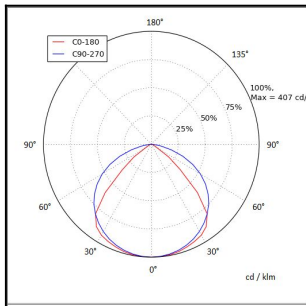

FELINEA 1500 5900LM 4K ON/OFF LINSSI 90° AV 39W IP20 K RAL9003

Tuotekoodi: FLN150059240400

TUOTETIEDOT

Valovirta	5900 lm
Väriämpötila	4000K
Ottoteho	39W
lm/W	151 lm/W
MAcAdam	3
Värintoistoindeksi	>80
Optiikka	linssi 90°
Häikäisysoojan materiaali	PMMA
Valonlähde	LED
AV/YV	100 / 0 %
Ta=C°	45 C°
Elinikä LxBy	100.000h L80B50
Jännite	220/240V
Ketjutettavuus	3 x 2,5mm ²
Liitäntälaite	on/off
Liitäntälaiteiden määrä	1
Johdonsuoja C10/C16	35/57
Johdonsuoja B10/B16	21/34
Rungon materiaali	Maalattu sä-si teräs
Pituus	1490 mm
Leveys	91 mm
Korkeus	59 mm
Kiinnitysväli 90°	1137 mm
Kiinnitysväli 45°	1377 mm
Paino	3,5 Kg