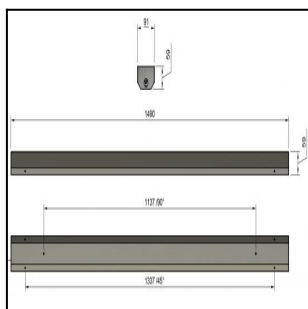

## TUOTETIEDOT

<b>Valovirta</b>	5900 lm
<b>Väriämpötila</b>	4000K
<b>Ottoteho</b>	39W
<b>lm/W</b>	151 lm/W
<b>MAcAdam</b>	3
<b>Värintoistoindeksi</b>	>80
<b>Optiikka</b>	ASY
<b>Häikäisysoojan materiaali</b>	PMMA
<b>Valonlähde</b>	LED
<b>AV/YV</b>	100 / 0 %
<b>Ta=C°</b>	45 C°
<b>Elinikä LxBy</b>	100.000h L80B50
<b>Jännite</b>	220/240V
<b>Ketjutettavuus</b>	3 x 2,5mm <sup>2</sup>
<b>Liitäntälaite</b>	on/off
<b>Liitäntälaiteiden määrä</b>	1
<b>Johdonsuoja C10/C16</b>	35/57
<b>Johdonsuoja B10/B16</b>	21/34
<b>IP-luokka</b>	20
<b>Rungon materiaali</b>	Maalattu sä-si teräs
<b>Pituus</b>	1490 mm
<b>Leveys</b>	91 mm
<b>Korkeus</b>	59 mm
<b>Kiinnitysväli 90°</b>	1137 mm
<b>Kiinnitysväli 45°</b>	1377 mm
<b>Paino</b>	3,5 Kg