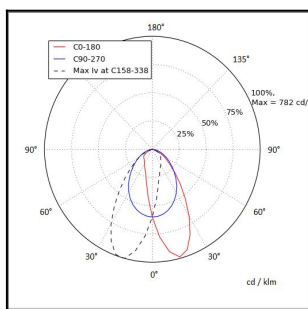

## TUOTETIEDOT

<b>Valovirta</b>	5900 lm
<b>Väriämpötila</b>	4000K
<b>Ottoteho</b>	39W
<b>lm/W</b>	151 lm/W
<b>MAcAdam</b>	3
<b>Värintoistoindeksi</b>	>80
<b>Optiikka</b>	ASY
<b>Häikäisysoojan materiaali</b>	PMMA
<b>Valonlähde</b>	LED
<b>AV/YV</b>	100 / 0 %
<b>Ta=C°</b>	45 C°
<b>Elinikä LxBy</b>	100.000h L80B50
<b>Jännite</b>	220/240V
<b>Ketjutettavuus</b>	3 x 2,5mm <sup>2</sup>
<b>Liitäntälaite</b>	on/off
<b>Liitäntälaiteiden määrä</b>	1
<b>Johdonsuoja C10/C16</b>	35/57
<b>Johdonsuoja B10/B16</b>	21/34
<b>IP-luokka</b>	20
<b>Rungon materiaali</b>	Maalattu sä-si teräs
<b>Pituus</b>	1490 mm
<b>Leveys</b>	91 mm
<b>Korkeus</b>	59 mm
<b>Kiinnitysväli 90°</b>	1137 mm
<b>Kiinnitysväli 45°</b>	1377 mm
<b>Paino</b>	3,5 Kg