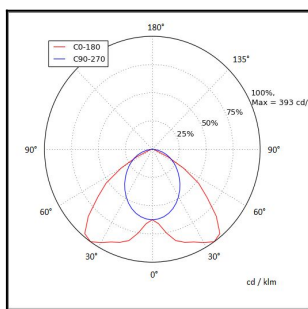

FELINEA 1500 5900LM 4K ON/OFF LINSSI BTW AV 39W IP20 K RAL9003

Tuotekoodi: FLN150059240B00

TUOTETIEDOT

Valovirta	5900 lm
Väriämpötila	4000K
Ottoteho	39W
lm/W	151 lm/W
MAcAdam	3
Värintoistoindeksi	>80
Optiikka	Batwing
Häikäisysoojan materiaali	PMMA
Valonlähde	LED
AV/YV	100 / 0 %
Ta=C°	45 C°
Elinikä LxBy	100.000h L80B50
Jännite	220/240V
Ketjutettavuus	3 x 2,5mm ²
Liitäntälaite	on/off
Liitäntälaiteiden määrä	1
Johdonsuoja C10/C16	35/57
Johdonsuoja B10/B16	21/34
IP-luokka	20
Rungon materiaali	Maalattu sä-si teräs
Pituus	1490 mm
Leveys	91 mm
Korkeus	59 mm
Kiinnitysväli 90°	1137 mm
Kiinnitysväli 45°	1377 mm
Paino	3,5 Kg