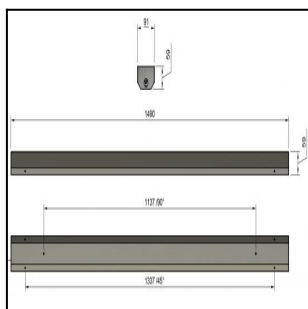

FELINEA 1500 5900LM 4K ON/OFF LINSSI BTW AV 39W IP20 K RAL9003

Tuotekoodi: FLN150059240B00

TUOTETIEDOT

Valovirta	5900 lm
Väriämpötila	4000K
Ottoteho	39W
lm/W	151 lm/W
MAcAdam	3
Värintoistoindeksi	>80
Optiikka	Batwing
Häikäisysoojan materiaali	PMMA
Valonlähde	LED
AV/YV	100 / 0 %
Ta=C°	45 C°
Elinikä LxBy	100.000h L80B50
Jännite	220/240V
Ketjutettavuus	3 x 2,5mm ²
Liitäntälaite	on/off
Liitäntälaiteiden määrä	1
Johdonsuoja C10/C16	35/57
Johdonsuoja B10/B16	21/34
IP-luokka	20
Rungon materiaali	Maalattu sä-si teräs
Pituus	1490 mm
Leveys	91 mm
Korkeus	59 mm
Kiinnitysväli 90°	1137 mm
Kiinnitysväli 45°	1377 mm
Paino	3,5 Kg