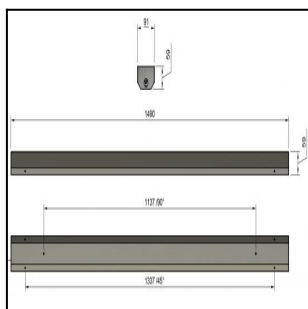

## TUOTETIEDOT

<b>Valovirta</b>	5900 lm
<b>Väriämpötila</b>	4000K
<b>Ottoteho</b>	39W
<b>lm/W</b>	151 lm/W
<b>MAcAdam</b>	3
<b>Värintoistoindeksi</b>	>80
<b>Optiikka</b>	DASY
<b>Häikäisysoojan materiaali</b>	PMMA
<b>Valonlähde</b>	LED
<b>AV/YV</b>	100 / 0 %
<b>Ta=C°</b>	45 C°
<b>Elinikä LxBy</b>	100.000h L80B50
<b>Jännite</b>	220/240V
<b>Ketjutettavuus</b>	3 x 2,5mm <sup>2</sup>
<b>Liitäntälaite</b>	on/off
<b>Liitäntälaiteiden määrä</b>	1
<b>Johdonsuoja C10/C16</b>	35/57
<b>Johdonsuoja B10/B16</b>	21/34
<b>IP-luokka</b>	20
<b>Rungon materiaali</b>	Maalattu sä-si teräs
<b>Pituus</b>	1490 mm
<b>Leveys</b>	91 mm
<b>Korkeus</b>	59 mm
<b>Kiinnitysväli 90°</b>	1137 mm
<b>Kiinnitysväli 45°</b>	1377 mm
<b>Paino</b>	3,5 Kg