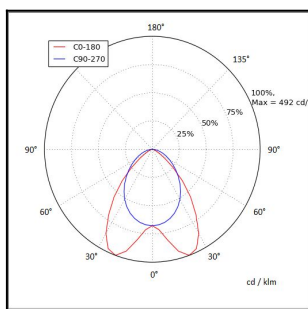

## TUOTETIEDOT

<b>Valovirta</b>	5900 lm
<b>Väriämpötila</b>	4000K
<b>Ottoteho</b>	39W
<b>lm/W</b>	151 lm/W
<b>MAcAdam</b>	3
<b>Värintoistoindeksi</b>	>80
<b>Optiikka</b>	DASY
<b>Häikäisysoojan materiaali</b>	PMMA
<b>Valonlähde</b>	LED
<b>AV/YV</b>	100 / 0 %
<b>Ta=C°</b>	45 C°
<b>Elinikä LxBy</b>	100.000h L80B50
<b>Jännite</b>	220/240V
<b>Ketjutettavuus</b>	3 x 2,5mm <sup>2</sup>
<b>Liitäntälaite</b>	on/off
<b>Liitäntälaiteiden määrä</b>	1
<b>Johdonsuoja C10/C16</b>	35/57
<b>Johdonsuoja B10/B16</b>	21/34
<b>IP-luokka</b>	20
<b>Rungon materiaali</b>	Maalattu sä-si teräs
<b>Pituus</b>	1490 mm
<b>Leveys</b>	91 mm
<b>Korkeus</b>	59 mm
<b>Kiinnitysväli 90°</b>	1137 mm
<b>Kiinnitysväli 45°</b>	1377 mm
<b>Paino</b>	3,5 Kg