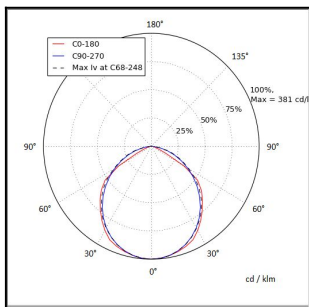

## TUOTETIEDOT

<b>Valovirta</b>	8200 lm
<b>Väriämpötila</b>	4000K
<b>Ottoteho</b>	60W
<b>lm/W</b>	137 lm/W
<b>MAcAdam</b>	3
<b>Värintoistoindeksi</b>	>80
<b>Optiikka</b>	Diffuusori 120°
<b>Häikäisysoojan materiaali</b>	PMMA
<b>Valonlähde</b>	LED
<b>AV/YV</b>	100 / 0 %
<b>Ta=C°</b>	45 C°
<b>Elinikä LxBy</b>	100.000h L80B50
<b>Jännite</b>	220/240V
<b>Ketjutettavuus</b>	3 x 2,5mm <sup>2</sup>
<b>Liitäntälaite</b>	Active Ahead
<b>Liitäntälaiteiden määrä</b>	1
<b>Johdonsuoja C10/C16</b>	22/36
<b>Johdonsuoja B10/B16</b>	13/21
<b>IP-luokka</b>	20
<b>Rungon materiaali</b>	Maalattu sä-si teräs
<b>Pituus</b>	1490 mm
<b>Leveys</b>	91 mm
<b>Korkeus</b>	59 mm
<b>Kiinnitysväli 90°</b>	1137 mm
<b>Kiinnitysväli 45°</b>	1377 mm
<b>Paino</b>	3,5 Kg