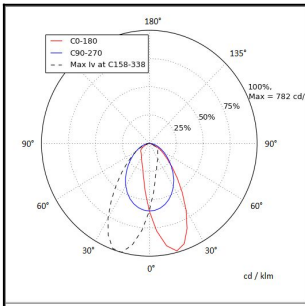

FELINEA 1500 8200LM 4K ACTIVE AHEAD LINSSI ASY AV 54W IP20 K RAL9003

Tuotekoodi: FLN150082244900

TUOTETIEDOT

Valovirta	8200 lm
Väriämpötila	4000K
Ottoteho	54W
lm/W	152 lm/W
MAcAdam	3
Värintoistoindeksi	>80
Optiikka	ASY
Häikäisysoojan materiaali	PMMA
Valonlähde	LED
AV/YV	100 / 0 %
Ta=C°	45 C°
Elinikä LxBy	100.000h L80B50
Jännite	220/240V
Ketjutettavuus	3 x 2,5mm ²
Liitäntälaite	Active Ahead
Liitäntälaiteiden määrä	1
Johdonsuoja C10/C16	22/36
Johdonsuoja B10/B16	13/21
IP-luokka	20
Rungon materiaali	Maalattu sä-si teräs
Pituus	1490 mm
Leveys	91 mm
Korkeus	59 mm
Kiinnitysväli 90°	1137 mm
Kiinnitysväli 45°	1377 mm
Paino	3,5 Kg