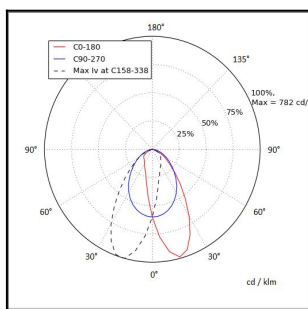

## TUOTETIEDOT

<b>Valovirta</b>	8200 lm
<b>Väriämpötila</b>	4000K
<b>Ottoteho</b>	54W
<b>lm/W</b>	152 lm/W
<b>MAcAdam</b>	3
<b>Värintoistoindeksi</b>	>80
<b>Optiikka</b>	ASY
<b>Häikäisysoojan materiaali</b>	PMMA
<b>Valonlähde</b>	LED
<b>AV/YV</b>	100 / 0 %
<b>Ta=C°</b>	45 C°
<b>Elinikä LxBy</b>	100.000h L80B50
<b>Jännite</b>	220/240V
<b>Ketjutettavuus</b>	3 x 2,5mm <sup>2</sup> + 2 x 2,5mm <sup>2</sup> DALI
<b>Liitäntälaite</b>	DALI, on/off
<b>Liitäntälaiteiden määrä</b>	1
<b>Johdonsuoja C10/C16</b>	22/36
<b>Johdonsuoja B10/B16</b>	13/21
<b>IP-luokka</b>	20
<b>Rungon materiaali</b>	Maalattu sä-si teräs
<b>Pituus</b>	1490 mm
<b>Leveys</b>	91 mm
<b>Korkeus</b>	59 mm
<b>Kiinnitysväli 90°</b>	1137 mm
<b>Kiinnitysväli 45°</b>	1377 mm
<b>Paino</b>	3,5 Kg