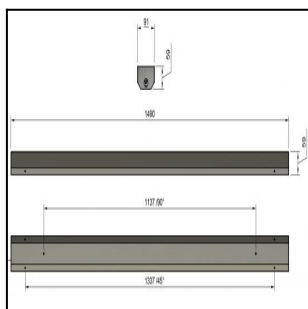

## TUOTETIEDOT

<b>Valovirta</b>	8200 lm
<b>Väriämpötila</b>	4000K
<b>Ottoteho</b>	54W
<b>lm/W</b>	152 lm/W
<b>MAcAdam</b>	3
<b>Värintoistoindeksi</b>	>80
<b>Optiikka</b>	ASY
<b>Häikäisysoojan materiaali</b>	PMMA
<b>Valonlähde</b>	LED
<b>AV/YV</b>	100 / 0 %
<b>Ta=C°</b>	45 C°
<b>Elinikä LxBy</b>	100.000h L80B50
<b>Jännite</b>	220/240V
<b>Ketjutettavuus</b>	3 x 2,5mm <sup>2</sup> + 2 x 2,5mm <sup>2</sup> DALI
<b>Liitäntälaite</b>	DALI, on/off
<b>Liitäntälaiteiden määrä</b>	1
<b>Johdonsuoja C10/C16</b>	22/36
<b>Johdonsuoja B10/B16</b>	13/21
<b>IP-luokka</b>	20
<b>Rungon materiaali</b>	Maalattu sä-si teräs
<b>Pituus</b>	1490 mm
<b>Leveys</b>	91 mm
<b>Korkeus</b>	59 mm
<b>Kiinnitysväli 90°</b>	1137 mm
<b>Kiinnitysväli 45°</b>	1377 mm
<b>Paino</b>	3,5 Kg