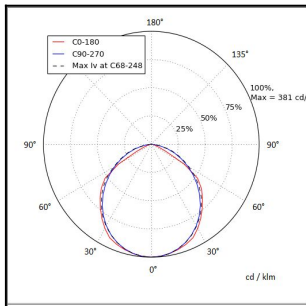

FELINEA 1500 8200LM 4K ON/OFF DIFF. 120° AV 60W IP20 K RAL9003

Tuotekoodi: FLN150082240500

TUOTETIEDOT

Valovirta	8200 lm
Väriämpötila	4000K
Ottoteho	60W
lm/W	137 lm/W
MAcAdam	3
Värintoistoindeksi	>80
Optiikka	Diffuusori 120°
Häikäisysojan materiaali	PMMA
Valonlähde	LED
AV/YV	100 / 0 %
Ta=C°	45 C°
Elinikä LxBy	100.000h L80B50
Jännite	220/240V
Ketjutettavuus	3 x 2,5mm ²
Liitäntälaite	on/off
Liitäntälaiteiden määrä	1
Johdonsuoja C10/C16	22/36
Johdonsuoja B10/B16	13/21
IP-luokka	20
Rungon materiaali	Maalattu sä-si teräs
Pituus	1490 mm
Leveys	91 mm
Korkeus	59 mm
Kiinnitysväli 90°	1137 mm
Kiinnitysväli 45°	1377 mm
Paino	3,5 Kg