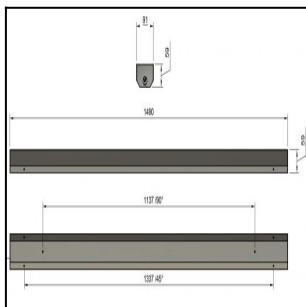

FELINEA 1500 8200LM 4K ON/OFF DIFF. 120° AV 60W IP20 K RAL9003

Tuotekoodi: FLN150082240500

TUOTETIEDOT

Valovirta	8200 lm
Väriämpötila	4000K
Ottoteho	60W
lm/W	137 lm/W
MAcAdam	3
Värintoistoindeksi	>80
Optiikka	Diffuusori 120°
Häikäisysojan materiaali	PMMA
Valonlähde	LED
AV/YV	100 / 0 %
Ta=C°	45 C°
Elinikä LxBy	100.000h L80B50
Jännite	220/240V
Ketjutettavuus	3 x 2,5mm ²
Liitäntälaite	on/off
Liitäntälaiteiden määrä	1
Johdonsuoja C10/C16	22/36
Johdonsuoja B10/B16	13/21
IP-luokka	20
Rungon materiaali	Maalattu sä-si teräs
Pituus	1490 mm
Leveys	91 mm
Korkeus	59 mm
Kiinnitysväli 90°	1137 mm
Kiinnitysväli 45°	1377 mm
Paino	3,5 Kg