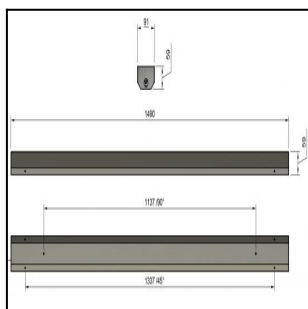

FELINEA 1500 8200LM 4K ON/OFF LINSSI ASY AV 54W IP20 K RAL9003

Tuotekoodi: FLN150082240900

TUOTETIEDOT

Valovirta	8200 lm
Väriämpötila	4000K
Ottoteho	54W
lm/W	152 lm/W
MAcAdam	3
Värintoistoindeksi	>80
Optiikka	ASY
Häikäisysoojan materiaali	PMMA
Valonlähde	LED
AV/YV	100 / 0 %
Ta=C°	45 C°
Elinikä LxBy	100.000h L80B50
Jännite	220/240V
Ketjutettavuus	3 x 2,5mm ²
Liitäntälaitte	on/off
Liitäntälaitteiden määrä	1
Johdonsuoja C10/C16	22/36
Johdonsuoja B10/B16	13/21
IP-luokka	20
Rungon materiaali	Maalattu sä-si teräs
Pituus	1490 mm
Leveys	91 mm
Korkeus	59 mm
Kiinnitysväli 90°	1137 mm
Kiinnitysväli 45°	1377 mm
Paino	3,5 Kg