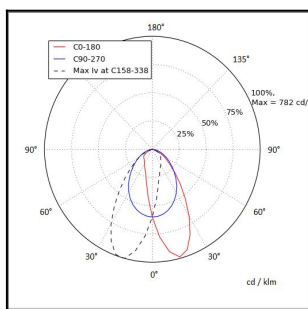

FELINEA 1500 8200LM 4K ON/OFF LINSSI ASY AV 54W IP20 K RAL9003

Tuotekoodi: FLN150082240900

TUOTETIEDOT

Valovirta	8200 lm
Väriämpötila	4000K
Ottoteho	54W
lm/W	152 lm/W
MAcAdam	3
Värintoistoindeksi	>80
Optiikka	ASY
Häikäisysoojan materiaali	PMMA
Valonlähde	LED
AV/YV	100 / 0 %
Ta=C°	45 C°
Elinikä LxBy	100.000h L80B50
Jännite	220/240V
Ketjutettavuus	3 x 2,5mm ²
Liitäntälaitte	on/off
Liitäntälaitteiden määrä	1
Johdonsuoja C10/C16	22/36
Johdonsuoja B10/B16	13/21
IP-luokka	20
Rungon materiaali	Maalattu sä-si teräs
Pituus	1490 mm
Leveys	91 mm
Korkeus	59 mm
Kiinnitysväli 90°	1137 mm
Kiinnitysväli 45°	1377 mm
Paino	3,5 Kg