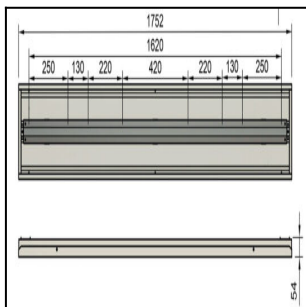

FESPORT 1750 22000LM 4K DALI REF. 90° AV 160W IP20 K RAL9010

Tuotekoodi: FES175022342e00

## TUOTETIEDOT

<b>Valovirta</b>	22000 lm
<b>Väriämpötila</b>	4000K
<b>Ottoteho</b>	160 W
<b>lm/W</b>	138 lm/W
<b>MAcAdam</b>	3
<b>Värintoistoindeksi</b>	>80
<b>Optiikka</b>	linssi 90°
<b>Häikäisysoojan materiaali</b>	Polykarbonaatti
<b>Valonlähde</b>	LED
<b>AV/YV</b>	100 / 0 %
<b>Ta=C°</b>	45 C°
<b>Elinikä LxBy</b>	100.000h L70B50
<b>Jännite</b>	220/240V
<b>Ketjutettavuus</b>	5 x 2,5mm <sup>2</sup> + 2 x 2,5mm <sup>2</sup> DALI
<b>Liitäntälaitte</b>	DALI
<b>Liitäntälaitteiden määrä</b>	1
<b>Johdonsuoja C10/C16</b>	15/24
<b>Johdonsuoja B10/B16</b>	9/15
<b>IP-luokka</b>	20
<b>Rungon materiaali</b>	Maalattu sä-si teräs
<b>Pituus</b>	1750 mm
<b>Leveys</b>	265 mm
<b>Korkeus</b>	53 mm
<b>Kiinnitysväli 90°</b>	530 mm
<b>Paino</b>	12,5 Kg