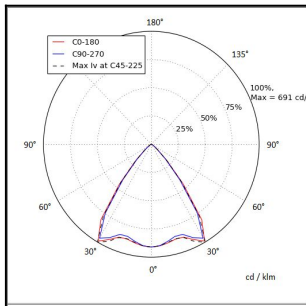

## TUOTETIEDOT

<b>Valovirta</b>	22000 lm
<b>Väriämpötila</b>	4000K
<b>Ottoteho</b>	160 W
<b>lm/W</b>	138 lm/W
<b>MAcAdam</b>	3
<b>Värintoistoindeksi</b>	>80
<b>Optiikka</b>	linssi 90°
<b>Häikäisysoojan materiaali</b>	Polykarbonaatti
<b>Valonlähde</b>	LED
<b>AV/YV</b>	100 / 0 %
<b>Ta=C°</b>	45 C°
<b>Elinikä LxBy</b>	100.000h L70B50
<b>Jännite</b>	220/240V
<b>Ketjutettavuus</b>	5 x 2,5mm <sup>2</sup> + 2 x 2,5mm <sup>2</sup> DALI
<b>Liitäntälaitte</b>	DALI
<b>Liitäntälaitteiden määrä</b>	1
<b>Johdonsuoja C10/C16</b>	15/24
<b>Johdonsuoja B10/B16</b>	9/15
<b>IP-luokka</b>	20
<b>Rungon materiaali</b>	Maalattu sä-si teräs
<b>Pituus</b>	1750 mm
<b>Leveys</b>	265 mm
<b>Korkeus</b>	53 mm
<b>Kiinnitysväli 90°</b>	530 mm
<b>Paino</b>	12,5 Kg