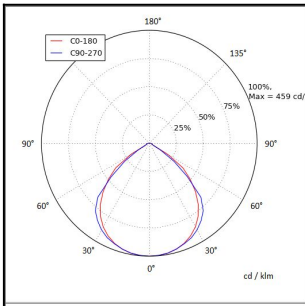

HEHKU39 3600LM 4K ON/OFF LINSSI 90° AV 21W IP54 RAL9003

Tuotekoodi: HEHKU3936240400

TUOTETIEDOT

Valovirta	3600 lm
Väriämpötila	4000K
Ottoteho	21W
MAcAdam	3
Värintoistoindeksi	>80
Optiikka	linssi 90°
Häikäisysoojan materiaali	Silikoni
Valonlähde	LED
AV/YV	100 / 0 %
Ta=C°	45 C°
Elinikä LxBy	72.000h L70B50
Jännite	220/240V
Ketjutettavuus	Ei
Liitäntälaite	on/off
Liitäntälaiteiden määrä	1
Johdonsuoja C10/C16	35/57
Johdonsuoja B10/B16	21/34
IP-luokka	54
Rungon materiaali	Maalattu alumiini
Pituus	225 mm
Leveys	390 mm
Korkeus	415 mm
Paino	5 Kg
Takuu	5 vuotta