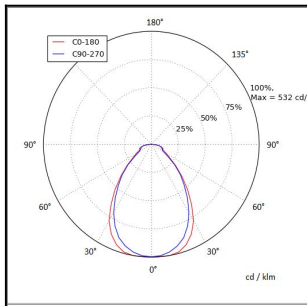

LED-PANEELI F 600X600X11 2500LM 4K DALI MP 80° AV 24W IP40 U VALK.

Tuotekoodi: LPF606025242100

TUOTETIEDOT

Valovirta	2500 lm
Väriämpötila	4000K
Ottoteho	24W
lm/W	104 lm/W
MAcAdam	3
Värintoistoindeksi	>80
Optiikka	mikroprisma (MP)
Häikäisysojan materiaali	PMMA
Valonlähde	LED
AV/YV	100 / 0 %
Ta=C°	25 C°
Elinikä LxBy	72.000h L70B50
Jännite	220/240V
Ketjutettavuus	3 x 2,5mm ² + 2 x 2,5mm ² DALI
Liitäntälaite	DALI
Liitäntälaiteiden määrä	1
Johdonsuoja C10/C16	34/56
Johdonsuoja B10/B16	20/33
IP-luokka	40
Pituus	595 mm
Leveys	595 mm
Korkeus	11 mm
Paino	2,8 Kg