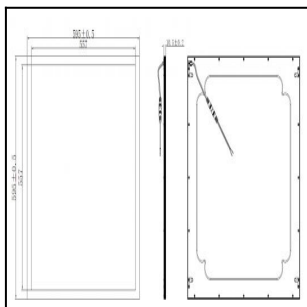

LED-PANEELI F 600X600X11 2500LM 4K DALI MP 80° AV 24W IP40 U VALK.

Tuotekoodi: LPF606025242100

TUOTETIEDOT

Valovirta	2500 lm
Väriämpötila	4000K
Ottoteho	24W
lm/W	104 lm/W
MAcAdam	3
Värintoistoindeksi	>80
Optiikka	mikroprisma (MP)
Häikäisysojan materiaali	PMMA
Valonlähde	LED
AV/YV	100 / 0 %
Ta=C°	25 C°
Elinikä LxBy	72.000h L70B50
Jännite	220/240V
Ketjutettavuus	3 x 2,5mm ² + 2 x 2,5mm ² DALI
Liitäntälaite	DALI
Liitäntälaiteiden määrä	1
Johdonsuoja C10/C16	34/56
Johdonsuoja B10/B16	20/33
IP-luokka	40
Pituus	595 mm
Leveys	595 mm
Korkeus	11 mm
Paino	2,8 Kg