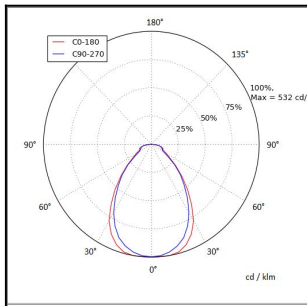

## TUOTETIEDOT

<b>Valovirta</b>	3500 lm
<b>Väriämpötila</b>	4000K
<b>Ottoteho</b>	34W
<b>lm/W</b>	103 lm/W
<b>MAcAdam</b>	3
<b>Värintoistoindeksi</b>	>80
<b>Optiikka</b>	mikroprisma (MP)
<b>Häikäisysoojan materiaali</b>	PMMA
<b>Valonlähde</b>	LED
<b>AV/YV</b>	100 / 0 %
<b>Ta=C°</b>	25 C°
<b>Elinikä LxBy</b>	72.000h L70B50
<b>Jännite</b>	220/240V
<b>Ketjutettavuus</b>	3 x 2,5mm <sup>2</sup> + 2 x 2,5mm <sup>2</sup> DALI
<b>Liitäntälaite</b>	DALI
<b>Liitäntälaiteiden määrä</b>	1
<b>Johdonsuoja C10/C16</b>	34/56
<b>Johdonsuoja B10/B16</b>	20/33
<b>IP-luokka</b>	40
<b>Pituus</b>	595 mm
<b>Leveys</b>	595 mm
<b>Korkeus</b>	11 mm
<b>Paino</b>	2,8 Kg