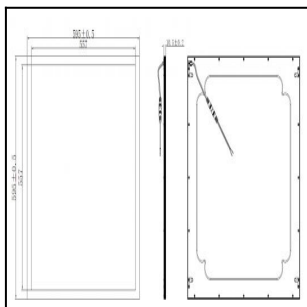

LED-PANEELI F 600X600X11 3500LM 4K DALI MP 80° AV 34W IP40 U VALK.

Tuotekoodi: LPF606035242100

## TUOTETIEDOT

<b>Valovirta</b>	3500 lm
<b>Väriämpötila</b>	4000K
<b>Ottoteho</b>	34W
<b>lm/W</b>	103 lm/W
<b>MAcAdam</b>	3
<b>Värintoistoindeksi</b>	>80
<b>Optiikka</b>	mikroprisma (MP)
<b>Häikäisysoojan materiaali</b>	PMMA
<b>Valonlähde</b>	LED
<b>AV/YV</b>	100 / 0 %
<b>Ta=C°</b>	25 C°
<b>Elinikä LxBy</b>	72.000h L70B50
<b>Jännite</b>	220/240V
<b>Ketjutettavuus</b>	3 x 2,5mm <sup>2</sup> + 2 x 2,5mm <sup>2</sup> DALI
<b>Liitäntälaite</b>	DALI
<b>Liitäntälaiteiden määrä</b>	1
<b>Johdonsuoja C10/C16</b>	34/56
<b>Johdonsuoja B10/B16</b>	20/33
<b>IP-luokka</b>	40
<b>Pituus</b>	595 mm
<b>Leveys</b>	595 mm
<b>Korkeus</b>	11 mm
<b>Paino</b>	2,8 Kg