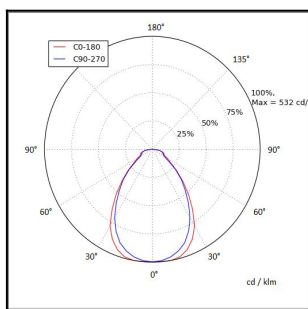

LED-PANEELI F 600X600X11 3500LM 4K ON/OFF MP 80° AV 34W IP40 U VALK.

Tuotekoodi: LPF606035240100

TUOTETIEDOT

Valovirta	3500 lm
Väriämpötila	4000K
Ottoteho	34W
lm/W	103 lm/W
MAcAdam	3
Värintoistoindeksi	>80
Optiikka	mikroprisma (MP)
Häikäisysoojan materiaali	PMMA
Valonlähde	LED
AV/YV	100 / 0 %
Ta=C°	25 C°
Elinikä LxBy	72.000h L70B50
Jännite	220/240V
Ketjutettavuus	3 x 2,5mm ²
Liitäntälaite	on/off
Liitäntälaiteiden määrä	1
Johdonsuoja C10/C16	34/56
Johdonsuoja B10/B16	20/33
IP-luokka	40
Pituus	595 mm
Leveys	595 mm
Korkeus	11 mm
Paino	2,8 Kg