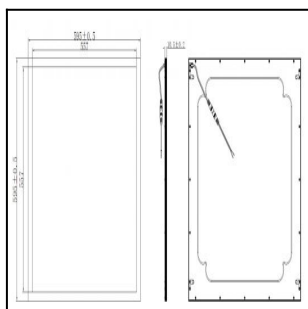

LED-PANEELI F 600X600X11 3500LM 4K ON/OFF MP 80° AV 34W IP40 U VALK.

Tuotekoodi: LPF606035240100

TUOTETIEDOT

Valovirta	3500 lm
Väriämpötila	4000K
Ottoteho	34W
lm/W	103 lm/W
MAcAdam	3
Värintoistoindeksi	>80
Optiikka	mikroprisma (MP)
Häikäisysoojan materiaali	PMMA
Valonlähde	LED
AV/YV	100 / 0 %
Ta=C°	25 C°
Elinikä LxBy	72.000h L70B50
Jännite	220/240V
Ketjutettavuus	3 x 2,5mm ²
Liitäntälaite	on/off
Liitäntälaiteiden määrä	1
Johdonsuoja C10/C16	34/56
Johdonsuoja B10/B16	20/33
IP-luokka	40
Pituus	595 mm
Leveys	595 mm
Korkeus	11 mm
Paino	2,8 Kg