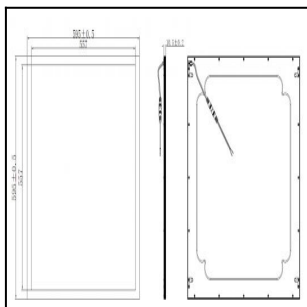

LED-PANEELI F 600X600X11 4500LM 4K DALI MP 80° AV 46W IP40 U VALK.

Tuotekoodi: LPF606045242100

TUOTETIEDOT

Valovirta	4500 lm
Väriämpötila	4000K
Ottoteho	46W
lm/W	99 lm/W
MAcAdam	3
Värintoistoindeksi	>80
Optiikka	mikroprisma (MP)
Häikäisysojan materiaali	PMMA
Valonlähde	LED
AV/YV	100 / 0 %
Ta=C°	25 C°
Elinikä LxBy	72.000h L70B50
Jännite	220/240V
Ketjutettavuus	3 x 2,5mm ² + 2 x 2,5mm ² DALI
Liitäntälaite	DALI
Liitäntälaiteiden määrä	1
Johdonsuoja C10/C16	26/43
Johdonsuoja B10/B16	15/25
IP-luokka	40
Pituus	595 mm
Leveys	595 mm
Korkeus	11 mm
Paino	2,8 Kg