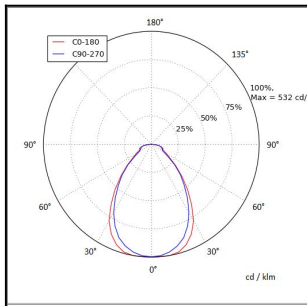

LED-PANEELI F 600X600X11 4500LM 4K DALI MP 80° AV 46W IP40 U VALK.

Tuotekoodi: LPF606045242100

TUOTETIEDOT

Valovirta	4500 lm
Väriämpötila	4000K
Ottoteho	46W
lm/W	99 lm/W
MAcAdam	3
Värintoistoindeksi	>80
Optiikka	mikroprisma (MP)
Häikäisysojan materiaali	PMMA
Valonlähde	LED
AV/YV	100 / 0 %
Ta=C°	25 C°
Elinikä LxBy	72.000h L70B50
Jännite	220/240V
Ketjutettavuus	3 x 2,5mm ² + 2 x 2,5mm ² DALI
Liitäntälaite	DALI
Liitäntälaiteiden määrä	1
Johdonsuoja C10/C16	26/43
Johdonsuoja B10/B16	15/25
IP-luokka	40
Pituus	595 mm
Leveys	595 mm
Korkeus	11 mm
Paino	2,8 Kg