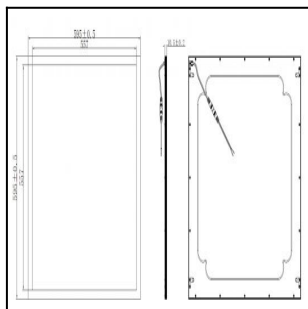

LED-PANEELI F 600X600X11 4500LM 4K ON/OFF MP 80° AV 46W IP40 U VALK.

Tuotekoodi: LPF606045240100

TUOTETIEDOT

Valovirta	4500 lm
Väriämpötila	4000K
Ottoteho	46W
lm/W	99 lm/W
MAcAdam	3
Värintoistoindeksi	>80
Optiikka	mikroprisma (MP)
Häikäisysoojan materiaali	PMMA
Valonlähde	LED
AV/YV	100 / 0 %
Ta=C°	25 C°
Elinikä LxBy	72.000h L70B50
Jännite	220/240V
Ketjutettavuus	3 x 2,5mm ²
Liitäntälaite	on/off
Liitäntälaiteiden määrä	1
Johdonsuoja C10/C16	26/43
Johdonsuoja B10/B16	15/25
IP-luokka	40
Pituus	595 mm
Leveys	595 mm
Korkeus	11 mm
Paino	2,8 Kg