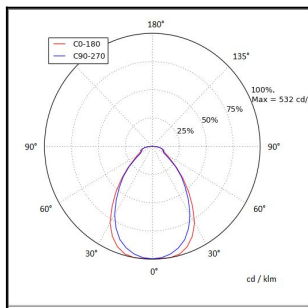

LED-PANEELI F 600X600X11 4500LM 4K ON/OFF MP 80° AV 46W IP40 U VALK.

Tuotekoodi: LPF606045240100

TUOTETIEDOT

Valovirta	4500 lm
Väriämpötila	4000K
Ottoteho	46W
lm/W	99 lm/W
MAcAdam	3
Värintoistoindeksi	>80
Optiikka	mikroprisma (MP)
Häikäisysoojan materiaali	PMMA
Valonlähde	LED
AV/YV	100 / 0 %
Ta=C°	25 C°
Elinikä LxBy	72.000h L70B50
Jännite	220/240V
Ketjutettavuus	3 x 2,5mm ²
Liitäntälaite	on/off
Liitäntälaiteiden määrä	1
Johdonsuoja C10/C16	26/43
Johdonsuoja B10/B16	15/25
IP-luokka	40
Pituus	595 mm
Leveys	595 mm
Korkeus	11 mm
Paino	2,8 Kg