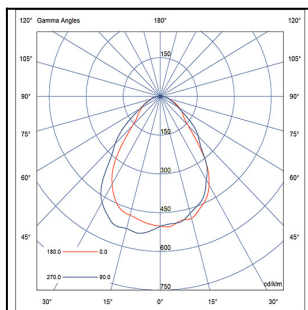

LED-PANEELI F 1200X300X11 2600LM 4K ON/OFF MP 80° AV 24W IP40 U
VALK.

Tuotekoodi: LPF123026240100

TUOTETIEDOT

Valovirta	2600 lm
Väriämpötila	4000K
Ottoteho	24W
lm/W	108 lm/W
MAcAdam	3
Värintoistoindeksi	>80
Optiikka	mikroprisma (MP)
Häikäisysoojan materiaali	PMMA
Valonlähde	LED
AV/YV	100 / 0 %
Ta=C°	25 C°
Elinikä LxBy	72.000h L70B50
Jännite	220/240V
Ketjutettavuus	3 x 2,5mm ²
Liitäntälaite	on/off
Liitäntälaiteiden määrä	1
Johdonsuoja C10/C16	34/56
Johdonsuoja B10/B16	20/33
IP-luokka	40
Pituus	1195 mm
Leveys	295 mm
Korkeus	11 mm
Paino	3 Kg