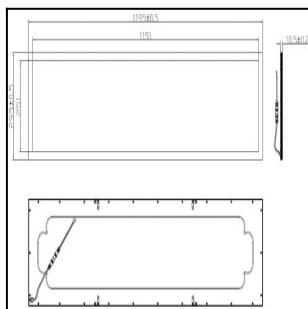

LED-PANEELI F 1200X300X11 2600LM 4K ON/OFF MP 80° AV 24W IP40 U
VALK.

Tuotekoodi: LPF123026240100

TUOTETIEDOT

Valovirta	2600 lm
Väriämpötila	4000K
Ottoteho	24W
lm/W	108 lm/W
MAcAdam	3
Värintoistoindeksi	>80
Optiikka	mikroprisma (MP)
Häikäisysoojan materiaali	PMMA
Valonlähde	LED
AV/YV	100 / 0 %
Ta=C°	25 C°
Elinikä LxBy	72.000h L70B50
Jännite	220/240V
Ketjutettavuus	3 x 2,5mm ²
Liitäntälaite	on/off
Liitäntälaiteiden määrä	1
Johdonsuoja C10/C16	34/56
Johdonsuoja B10/B16	20/33
IP-luokka	40
Pituus	1195 mm
Leveys	295 mm
Korkeus	11 mm
Paino	3 Kg