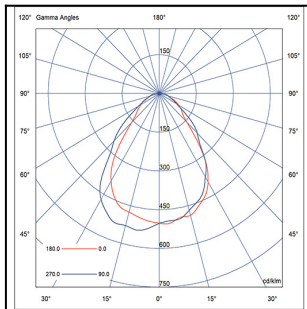

## TUOTETIEDOT

<b>Valovirta</b>	3400 lm
<b>Väriämpötila</b>	4000K
<b>Ottoteho</b>	31W
<b>lm/W</b>	109 lm/W
<b>MAcAdam</b>	3
<b>Värintoistoindeksi</b>	>80
<b>Optiikka</b>	mikroprisma (MP)
<b>Häikäisysoojan materiaali</b>	PMMA
<b>Valonlähde</b>	LED
<b>AV/YV</b>	100 / 0 %
<b>Ta=C°</b>	25 C°
<b>Elinikä LxBy</b>	72.000h L70B50
<b>Jännite</b>	220/240V
<b>Ketjutettavuus</b>	3 x 2,5mm <sup>2</sup> + 2 x 2,5mm <sup>2</sup> DALI
<b>Liitäntälaite</b>	DALI
<b>Liitäntälaiteiden määrä</b>	1
<b>Johdonsuoja C10/C16</b>	34/56
<b>Johdonsuoja B10/B16</b>	20/33
<b>IP-luokka</b>	40
<b>Pituus</b>	1195 mm
<b>Leveys</b>	295 mm
<b>Korkeus</b>	11 mm
<b>Paino</b>	3 Kg