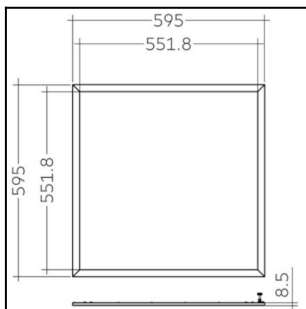

LEDPANEL V 600X600X12 2200LM 4K DALI OP 90° 18W IP20 U RAL9003

Tuotekoodi: LPV606022242000

TUOTETIEDOT

Valovirta	2200 lm
Väriämpötila	4000K
Ottoteho	18W
lm/W	122 lm/W
MAcAdam	3
Värintoistoindeksi	>80
Optiikka	Opaali
Häikäisysojan materiaali	PMMA
Valonlähde	LED
AV/YV	100 / 0 %
Ta=C°	25 C°
Elinikä LxBy	72.000h L70B50
Jännite	220/240V
Ketjutettavuus	3 x 2,5mm ² + 2 x 2,5mm ² DALI
Liitäntälaite	DALI
Liitäntälaiteiden määrä	1
Johdonsuoja C10/C16	34/56
Johdonsuoja B10/B16	20/33
IP-luokka	20
Pituus	595 mm
Leveys	595 mm
Korkeus	8,5 mm
Paino	2,8 Kg