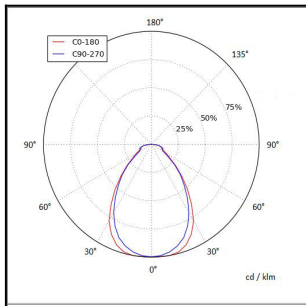

LEDPANEL V 600X600X12 2200LM 4K DALI OP 90° 18W IP20 U RAL9003

Tuotekoodi: LPV606022242000

TUOTETIEDOT

Valovirta	2200 lm
Väriämpötila	4000K
Ottoteho	18W
lm/W	122 lm/W
MAcAdam	3
Värintoistoindeksi	>80
Optiikka	Opaali
Häikäisysojan materiaali	PMMA
Valonlähde	LED
AV/YV	100 / 0 %
Ta=C°	25 C°
Elinikä LxBy	72.000h L70B50
Jännite	220/240V
Ketjutettavuus	3 x 2,5mm ² + 2 x 2,5mm ² DALI
Liitäntälaite	DALI
Liitäntälaiteiden määrä	1
Johdonsuoja C10/C16	34/56
Johdonsuoja B10/B16	20/33
IP-luokka	20
Pituus	595 mm
Leveys	595 mm
Korkeus	8,5 mm
Paino	2,8 Kg