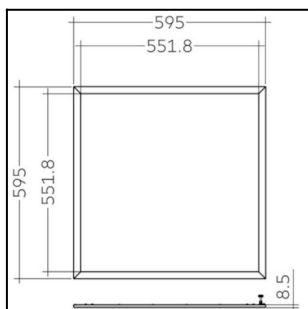

LEDPANEL V 600X600X12 3200LM 4K DALI OP 90° 27W IP20 U RAL9003

Tuotekoodi: LPV606032242000

TUOTETIEDOT

Valovirta	3200 lm
Väriämpötila	4000K
Ottoteho	27W
lm/W	119 lm/W
MAcAdam	3
Värintoistoindeksi	>80
Optiikka	Opaali
Häikäisysoojan materiaali	PMMA
Valonlähde	LED
AV/YV	100 / 0 %
Ta=C°	25 C°
Elinikä LxBy	72.000h L70B50, 100.000h L70B50
Jännite	220/240V
Ketjutettavuus	3 x 2,5mm ² , 3 x 2,5mm ² + 2 x 2,5mm ² DALI
Liitäntälaite	DALI
Liitäntälaiteiden määrä	1
Johdonsuoja C10/C16	34/56
Johdonsuoja B10/B16	20/33
IP-luokka	20
Pituus	595 mm
Leveys	595 mm
Korkeus	8,5 mm
Paino	2,8 Kg