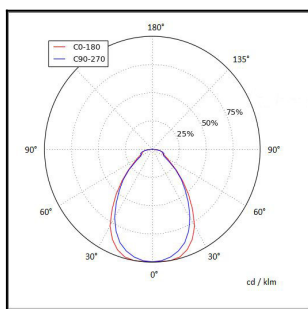

LEDPANEL V 600X600X12 3200LM 4K DALI OP 90° 27W IP20 U RAL9003

Tuotekoodi: LPV606032242000

TUOTETIEDOT

Valovirta	3200 lm
Väriämpötila	4000K
Ottoteho	27W
lm/W	119 lm/W
MAcAdam	3
Värintoistoindeksi	>80
Optiikka	Opaali
Häikäisysoojan materiaali	PMMA
Valonlähde	LED
AV/YV	100 / 0 %
Ta=C°	25 C°
Elinikä LxBy	72.000h L70B50, 100.000h L70B50
Jännite	220/240V
Ketjutettavuus	3 x 2,5mm ² , 3 x 2,5mm ² + 2 x 2,5mm ² DALI
Liitäntälaite	DALI
Liitäntälaiteiden määrä	1
Johdonsuoja C10/C16	34/56
Johdonsuoja B10/B16	20/33
IP-luokka	20
Pituus	595 mm
Leveys	595 mm
Korkeus	8,5 mm
Paino	2,8 Kg