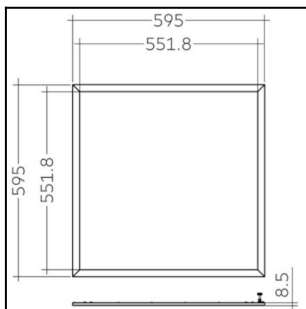

LEDPANEL V 600X600X12 4200LM 4K ON/OFF OP 90° 36W IP20 U RAL9003

Tuotekoodi: LPV606042240000