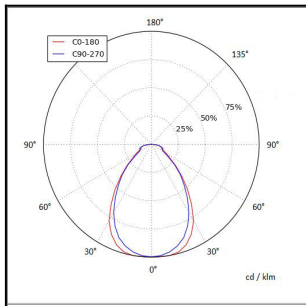

LEDPANEL V 600X600X12 4200LM 4K ON/OFF OP 90° 36W IP20 U RAL9003

Tuotekoodi: LPV606042240000

## TUOTETIEDOT

<b>Valovirta</b>	4200 lm
<b>Väriämpötila</b>	4000K
<b>Ottoteho</b>	36W
<b>lm/W</b>	117 lm/W
<b>MAcAdam</b>	3
<b>Värintoistoindeksi</b>	>80
<b>Optiikka</b>	Opaali
<b>Häikäisysoojan materiaali</b>	PMMA
<b>Valonlähde</b>	LED
<b>AV/YV</b>	100 / 0 %
<b>Ta=C°</b>	25 C°
<b>Elinikä LxBy</b>	72.000h L70B50
<b>Jännite</b>	220/240V
<b>Ketjutettavuus</b>	3 x 2,5mm <sup>2</sup>
<b>Liitäntälaite</b>	on/off
<b>Liitäntälaiteiden määrä</b>	1
<b>Johdonsuoja C10/C16</b>	26/43
<b>Johdonsuoja B10/B16</b>	15/25
<b>IP-luokka</b>	20
<b>Pituus</b>	595 mm
<b>Leveys</b>	595 mm
<b>Korkeus</b>	8,5 mm
<b>Paino</b>	2,8 Kg