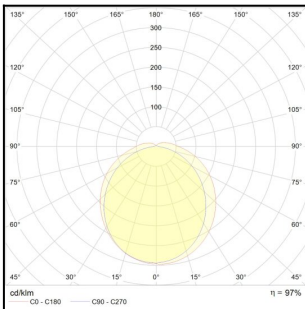

## TUOTETIEDOT

<b>Valovirta</b>	4200 lm
<b>Väriämpötila</b>	4000K
<b>Ottoteho</b>	30W
<b>lm/W</b>	140 lm/W
<b>MAcAdam</b>	3
<b>Värintoistoindeksi</b>	>80
<b>Optiikka</b>	Diffuusori 120°
<b>Häikäisysoojan materiaali</b>	Polykarbonaatti
<b>Valonlähde</b>	LED
<b>AV/YV</b>	100 / 0 %
<b>Ta=C°</b>	45 C°
<b>Elinikä LxBy</b>	72.000h L70B50
<b>Jännite</b>	220/240V
<b>Ketjutettavuus</b>	3 x 1.5mm <sup>2</sup>
<b>Liitäntälaite</b>	on/off
<b>Liitäntälaiteiden määrä</b>	1
<b>Johdonsuoja C10/C16</b>	22/36
<b>Johdonsuoja B10/B16</b>	13/21
<b>IP-luokka</b>	65
<b>Rungon materiaali</b>	Muovi
<b>Pituus</b>	1502 mm
<b>Leveys</b>	74 mm
<b>Korkeus</b>	64 mm
<b>Paino</b>	1,6 Kg