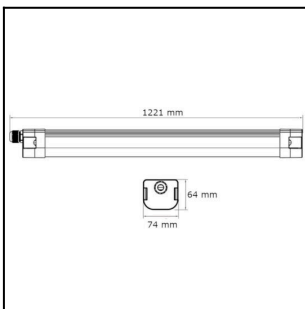

## TUOTETIEDOT

<b>Valovirta</b>	4200 lm
<b>Väriämpötila</b>	4000K
<b>Ottoteho</b>	30W
<b>lm/W</b>	140 lm/W
<b>MAcAdam</b>	3
<b>Värintoistoindeksi</b>	>80
<b>Optiikka</b>	Diffuusori 120°
<b>Häikäisysoojan materiaali</b>	Polykarbonaatti
<b>Valonlähde</b>	LED
<b>AV/YV</b>	100 / 0 %
<b>Ta=C°</b>	45 C°
<b>Elinikä LxBy</b>	72.000h L70B50
<b>Jännite</b>	220/240V
<b>Ketjutettavuus</b>	3 x 1.5mm <sup>2</sup>
<b>Liitäntälaite</b>	on/off
<b>Liitäntälaiteiden määrä</b>	1
<b>Johdonsuoja C10/C16</b>	22/36
<b>Johdonsuoja B10/B16</b>	13/21
<b>IP-luokka</b>	65
<b>Rungon materiaali</b>	Muovi
<b>Pituus</b>	1502 mm
<b>Leveys</b>	74 mm
<b>Korkeus</b>	64 mm
<b>Paino</b>	1,6 Kg