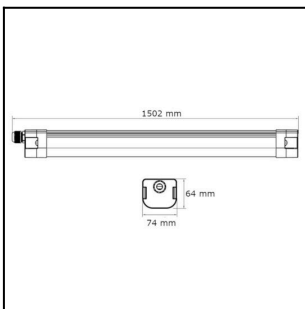

## TUOTETIEDOT

<b>Valovirta</b>	6300 lm
<b>Väriämpötila</b>	4000K
<b>Ottoteho</b>	45W
<b>lm/W</b>	140 lm/W
<b>MAcAdam</b>	3
<b>Värintoistoindeksi</b>	>80
<b>Optiikka</b>	Diffuusori 120°
<b>Häikäisysoojan materiaali</b>	Polykarbonaatti
<b>Valonlähde</b>	LED
<b>AV/YV</b>	100 / 0 %
<b>Ta=C°</b>	45 C°
<b>Elinikä LxBy</b>	72.000h L70B50
<b>Jännite</b>	220/240V
<b>Ketjutettavuus</b>	3 x 1.5mm <sup>2</sup>
<b>Liitäntälaitte</b>	on/off
<b>Liitäntälaitteiden määrä</b>	1
<b>Johdonsuoja C10/C16</b>	22/36
<b>Johdonsuoja B10/B16</b>	13/21
<b>IP-luokka</b>	65
<b>Rungon materiaali</b>	Muovi
<b>Pituus</b>	1502 mm
<b>Leveys</b>	74 mm
<b>Korkeus</b>	64 mm
<b>Paino</b>	1.9 Kg