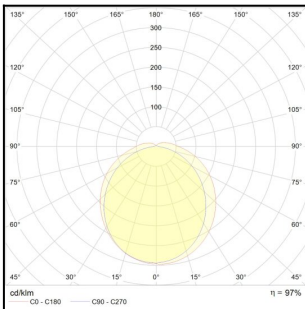

## TUOTETIEDOT

<b>Valovirta</b>	6300 lm
<b>Väriämpötila</b>	4000K
<b>Ottoteho</b>	45W
<b>lm/W</b>	140 lm/W
<b>MAcAdam</b>	3
<b>Värintoistoindeksi</b>	>80
<b>Optiikka</b>	Diffuusori 120°
<b>Häikäisysoojan materiaali</b>	Polykarbonaatti
<b>Valonlähde</b>	LED
<b>AV/YV</b>	100 / 0 %
<b>Ta=C°</b>	45 C°
<b>Elinikä LxBy</b>	72.000h L70B50
<b>Jännite</b>	220/240V
<b>Ketjutettavuus</b>	3 x 1.5mm <sup>2</sup>
<b>Liitäntälaitte</b>	on/off
<b>Liitäntälaitteiden määrä</b>	1
<b>Johdonsuoja C10/C16</b>	22/36
<b>Johdonsuoja B10/B16</b>	13/21
<b>IP-luokka</b>	65
<b>Rungon materiaali</b>	Muovi
<b>Pituus</b>	1502 mm
<b>Leveys</b>	74 mm
<b>Korkeus</b>	64 mm
<b>Paino</b>	1.9 Kg