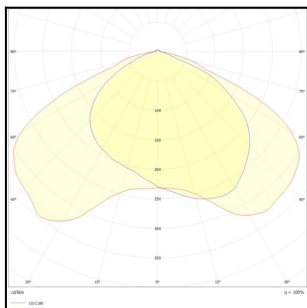

LVFL 22500LM 4K ON/OFF LINSSI 120/150° AV 150W IP66 K RAL9005

Tuotekoodi: LVFL24622340400

TUOTETIEDOT

Valovirta	22500 lm
Väriämpötila	4000K
Ottoteho	150W
lm/W	150 lm/W
MAcAdam	5
Värintoistoindeksi	>70
Optiikka	Linssi 120×150°
Häikäisysoojan materiaali	Karkaistu lasi
Valonlähde	LED
AV/YV	100 / 0 %
Ta=C°	45 C°
Elinikä LxBy	72.000h L70B50
Jännite	220/240V
Ketjutettavuus	Ei
Liitäntälaite	on/off
Liitäntälaiteiden määrä	1
Johdonsuoja C10/C16	9/13
Johdonsuoja B10/B16	6/10
IP-luokka	66
Rungon materiaali	Maalattu alumiini
Pituus	336 mm
Leveys	246 mm
Korkeus	53 mm
Paino	3,3 Kg