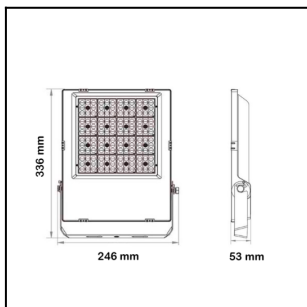

LVFL 22500LM 4K ON/OFF LINSSI 120/150° AV 150W IP66 K RAL9005

Tuotekoodi: LVFL24622340400

TUOTETIEDOT

Valovirta	22500 lm
Väriämpötila	4000K
Ottoteho	150W
lm/W	150 lm/W
MAcAdam	5
Värintoistoindeksi	>70
Optiikka	Linssi 120×150°
Häikäisysoojan materiaali	Karkaistu lasi
Valonlähde	LED
AV/YV	100 / 0 %
Ta=C°	45 C°
Elinikä LxBy	72.000h L70B50
Jännite	220/240V
Ketjutettavuus	Ei
Liitäntälaite	on/off
Liitäntälaiteiden määrä	1
Johdonsuoja C10/C16	9/13
Johdonsuoja B10/B16	6/10
IP-luokka	66
Rungon materiaali	Maalattu alumiini
Pituus	336 mm
Leveys	246 mm
Korkeus	53 mm
Paino	3,3 Kg