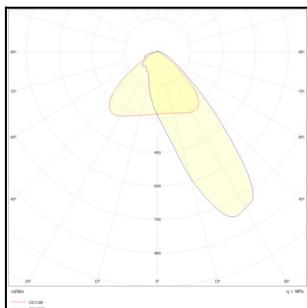

LVFL 36000LM 4K ON/OFF LINSSI 120/30° AV 200W IP66 K RAL9005

Tuotekoodi: LVFL32836340400

TUOTETIEDOT

Valovirta	36000 lm
Väriämpötila	4000K
Ottoteho	200W
lm/W	180 lm/W
MAcAdam	5
Värintoistoindeksi	>70
Optiikka	Linssi 120x30°
Häikäisysoojan materiaali	Karkaistu lasi
Valonlähde	LED
AV/YV	100 / 0 %
Ta=C°	45 C°
Elinikä LxBy	72.000h L70B50
Jännite	220/240V
Ketjutettavuus	Ei
Liitäntälaite	on/off
Liitäntälaiteiden määrä	1
Johdonsuoja C10/C16	6/9
Johdonsuoja B10/B16	4/5
IP-luokka	66
Rungon materiaali	Maalattu alumiini
Pituus	407 mm
Leveys	328 mm
Korkeus	53 mm
Paino	5,5 Kg