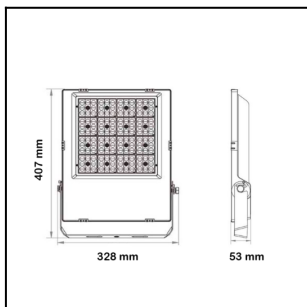

LVFL 36000LM 4K ON/OFF LINSSI 120/30° AV 200W IP66 K RAL9005

Tuotekoodi: LVFL32836340400

TUOTETIEDOT

Valovirta	36000 lm
Väriämpötila	4000K
Ottoteho	200W
lm/W	180 lm/W
MAcAdam	5
Värintoistoindeksi	>70
Optiikka	Linssi 120x30°
Häikäisysoojan materiaali	Karkaistu lasi
Valonlähde	LED
AV/YV	100 / 0 %
Ta=C°	45 C°
Elinikä LxBy	72.000h L70B50
Jännite	220/240V
Ketjutettavuus	Ei
Liitäntälaite	on/off
Liitäntälaiteiden määrä	1
Johdonsuoja C10/C16	6/9
Johdonsuoja B10/B16	4/5
IP-luokka	66
Rungon materiaali	Maalattu alumiini
Pituus	407 mm
Leveys	328 mm
Korkeus	53 mm
Paino	5,5 Kg