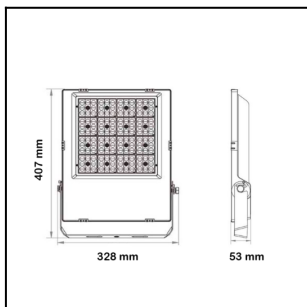

LVFL 41000LM 4K ON/OFF LINSSI 120/30° AV 240W IP66 K RAL9005

Tuotekoodi: LVFL32841340400

TUOTETIEDOT

Valovirta	41000 lm
Väriämpötila	4000K
Ottoteho	240W
lm/W	170 lm/W
MAcAdam	5
Värintoistoindeksi	>70
Optiikka	Linssi 120x30°
Häikäisysoojan materiaali	Karkaistu lasi
Valonlähde	LED
AV/YV	100 / 0 %
Ta=C°	45 C°
Elinikä LxBy	72.000h L70B50
Jännite	220/240V
Ketjutettavuus	Ei
Liitäntälaite	on/off
Liitäntälaiteiden määrä	1
Johdonsuoja C10/C16	6/9
Johdonsuoja B10/B16	4/5
IP-luokka	66
Rungon materiaali	Maalattu alumiini
Pituus	407 mm
Leveys	328 mm
Korkeus	53 mm
Paino	5,5 Kg