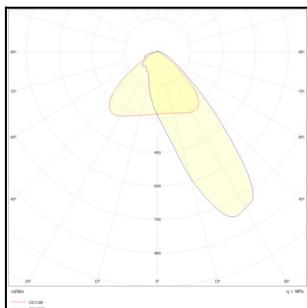

LVFL 41000LM 4K ON/OFF LINSSI 120/30° AV 240W IP66 K RAL9005

Tuotekoodi: LVFL32841340400

TUOTETIEDOT

Valovirta	41000 lm
Väriämpötila	4000K
Ottoteho	240W
lm/W	170 lm/W
MAcAdam	5
Värintoistoindeksi	>70
Optiikka	Linssi 120x30°
Häikäisysoojan materiaali	Karkaistu lasi
Valonlähde	LED
AV/YV	100 / 0 %
Ta=C°	45 C°
Elinikä LxBy	72.000h L70B50
Jännite	220/240V
Ketjutettavuus	Ei
Liitäntälaite	on/off
Liitäntälaiteiden määrä	1
Johdonsuoja C10/C16	6/9
Johdonsuoja B10/B16	4/5
IP-luokka	66
Rungon materiaali	Maalattu alumiini
Pituus	407 mm
Leveys	328 mm
Korkeus	53 mm
Paino	5,5 Kg