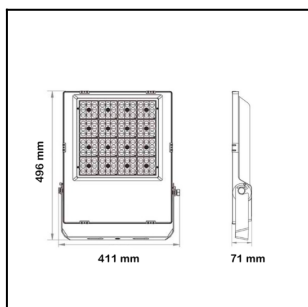

LVFL 67000LM 4K ON/OFF LINSSI 120/30° AV 400W IP66 K RAL9005

Tuotekoodi: LVFL41167340400

TUOTETIEDOT

Valovirta	67000 lm
Väriämpötila	4000K
Ottoteho	400W
lm/W	170 lm/W
MAcAdam	5
Värintoistoindeksi	>70
Optiikka	Linssi 120x30°
Häikäisysoojan materiaali	Karkaistu lasi
Valonlähde	LED
AV/YV	100 / 0 %
Ta=C°	45 C°
Elinikä LxBy	72.000h L70B50
Jännite	220/240V
Ketjutettavuus	Ei
Liitäntälaite	on/off
Liitäntälaiteiden määrä	1
Johdonsuoja C10/C16	3/6
Johdonsuoja B10/B16	2/4
IP-luokka	66
Rungon materiaali	Maalattu alumiini
Pituus	496 mm
Leveys	411 mm
Korkeus	71 mm
Paino	9,6 Kg