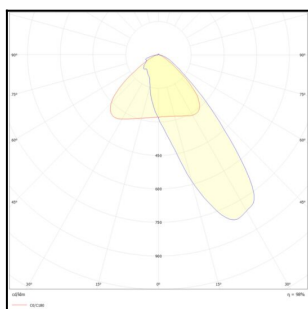

LVFL 67000LM 4K ON/OFF LINSSI 120/30° AV 400W IP66 K RAL9005

Tuotekoodi: LVFL41167340400

TUOTETIEDOT

Valovirta	67000 lm
Väriämpötila	4000K
Ottoteho	400W
lm/W	170 lm/W
MAcAdam	5
Värintoistoindeksi	>70
Optiikka	Linssi 120x30°
Häikäisysoojan materiaali	Karkaistu lasi
Valonlähde	LED
AV/YV	100 / 0 %
Ta=C°	45 C°
Elinikä LxBy	72.000h L70B50
Jännite	220/240V
Ketjutettavuus	Ei
Liitäntälaite	on/off
Liitäntälaiteiden määrä	1
Johdonsuoja C10/C16	3/6
Johdonsuoja B10/B16	2/4
IP-luokka	66
Rungon materiaali	Maalattu alumiini
Pituus	496 mm
Leveys	411 mm
Korkeus	71 mm
Paino	9,6 Kg