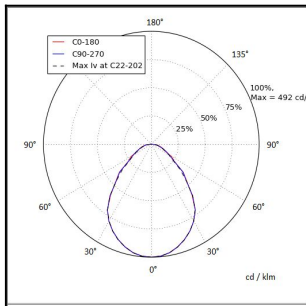

# SAINT 580 2500LM 4K ACTIVE AHEAD MP 120° AV 19W IP20 K RAL9003

Tuotekoodi: **STK058025244100**

## TUOTETIEDOT

|                                 |                        |
|---------------------------------|------------------------|
| <b>Valovirta</b>                | 2500 lm                |
| <b>Väriämpötila</b>             | 4000K                  |
| <b>Ottoteho</b>                 | 19W                    |
| <b>lm/W</b>                     | 132 lm/W               |
| <b>MAcAdam</b>                  | 3                      |
| <b>Värintoistoindeksi</b>       | >80                    |
| <b>Optiikka</b>                 | mikroprisma (MP)       |
| <b>Häikäisysojan materiaali</b> | PMMA                   |
| <b>Valonlähde</b>               | LED                    |
| <b>AV/YV</b>                    | 100 / 0 %              |
| <b>Ta=C°</b>                    | 45 C°                  |
| <b>Elinikä LxBy</b>             | 100.000h L80B50        |
| <b>Jännite</b>                  | 220/240V               |
| <b>Ketjutettavuus</b>           | 3 x 2,5mm <sup>2</sup> |
| <b>Liitäntälaitte</b>           | Active Ahead           |
| <b>Liitäntälaitteiden määrä</b> | 1                      |
| <b>Johdonsuoja C10/C16</b>      | 37/60                  |
| <b>Johdonsuoja B10/B16</b>      | 22/36                  |
| <b>IP-luokka</b>                | 20                     |
| <b>Rungon materiaali</b>        | Maalattu sä-si teräs   |
| <b>Pituus</b>                   | 582 mm                 |
| <b>Leveys</b>                   | 582 mm                 |
| <b>Korkeus</b>                  | 92 mm                  |
| <b>Kiinnitysväli 90°</b>        | 75x75 mm, 70x300 mm    |
| <b>Paino</b>                    | 7 Kg                   |