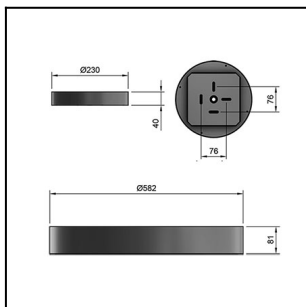

## TUOTETIEDOT

|                                 |                        |
|---------------------------------|------------------------|
| <b>Valovirta</b>                | 2500 lm                |
| <b>Väriämpötila</b>             | 4000K                  |
| <b>Ottoteho</b>                 | 19W                    |
| <b>lm/W</b>                     | 132 lm/W               |
| <b>MAcAdam</b>                  | 3                      |
| <b>Värintoistoindeksi</b>       | >80                    |
| <b>Optiikka</b>                 | mikroprisma (MP)       |
| <b>Häikäisysojan materiaali</b> | PMMA                   |
| <b>Valonlähde</b>               | LED                    |
| <b>AV/YV</b>                    | 100 / 0 %              |
| <b>Ta=C°</b>                    | 45 C°                  |
| <b>Elinikä LxBy</b>             | 100.000h L80B50        |
| <b>Jännite</b>                  | 220/240V               |
| <b>Ketjutettavuus</b>           | 3 x 2,5mm <sup>2</sup> |
| <b>Liitäntälaitte</b>           | Active Ahead           |
| <b>Liitäntälaitteiden määrä</b> | 1                      |
| <b>Johdonsuoja C10/C16</b>      | 37/60                  |
| <b>Johdonsuoja B10/B16</b>      | 22/36                  |
| <b>IP-luokka</b>                | 20                     |
| <b>Rungon materiaali</b>        | Maalattu sä-si teräs   |
| <b>Pituus</b>                   | 582 mm                 |
| <b>Leveys</b>                   | 582 mm                 |
| <b>Korkeus</b>                  | 92 mm                  |
| <b>Kiinnitysväli 90°</b>        | 75x75 mm, 70x300 mm    |
| <b>Paino</b>                    | 7 Kg                   |